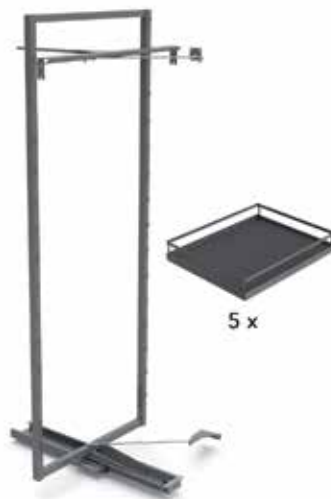

Bestelnr.	Afwerking	Voor kast met binnenhogte	Voor kastbreedte	Inhangbodems	Besteleenh.
061660	antraciet	1900-2300 mm	300 mm	5 Arena STYLE bodems	1 set
069652	antraciet	1900-2300 mm	400 mm	5 Arena STYLE bodems	1 set
061661	zilver	1900-2300 mm	300 mm	5 Arena CLASSIC bodems	1 set
069653	zilver	1900-2300 mm	400 mm	5 Arena CLASSIC bodems	1 set