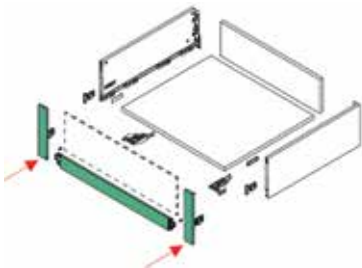

Eindkappen voor Vionaro Crystal binnenlade met hoogte 185 mm

- 2 stuks

Bestelnr.	Afwerking	Voor binnenlade met hoogte	Besteleenh.
063434	grafiet	185 mm	1 set
063432	wit	185 mm	1 set