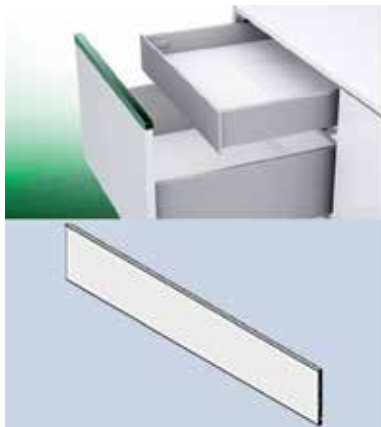

GRASS VIONARO BINNENFRONTEN - XPERT LINE

VIONARO BINNENFRONT MET HOOGTE 89 MM: OP MAAT TE SNIJDEN - XPERT LINE

Front voor Vionaro binnenlade met hoogte 89 mm

- u dient steeds een Vionaro lade met hoogte 89 mm te bestellen
- aluminium op maat te zagen
- toebehoren afzonderlijk te bestellen
- minimum diepte kast: geleider + 12 mm

Bestelnr.	Afwerking	Lengte	Hoogte	Besteleenh.
062154	grafiet	1160 mm	89 mm	1 stuk
062202	wit	1160 mm	89 mm	1 stuk