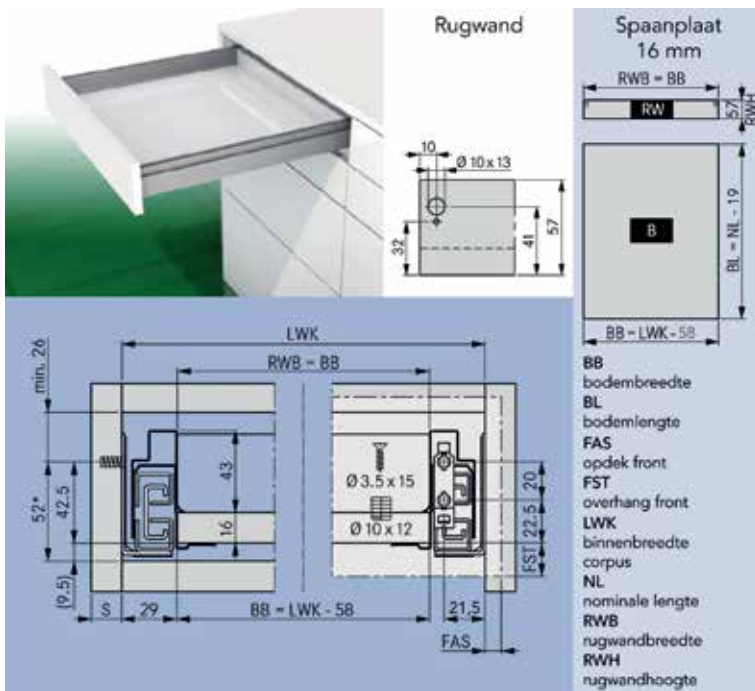

GRASS SCALA LADE - XPERT LINE

SCALA LADE MET HOOGTE 63 MM - XPERT LINE

Scala lade met hoogte 63 mm en geleiders met 40 kg draagkracht
Ladezijkanten, geleiders en toebehoren samen verpakt in één handige doos

- geleider met geïntegreerde Soft-close oliedemper
- met geïntegreerde traploze zij- en hoogteverstelling
- werktuigloze montage en demontage van het front
- voor bodemdikte 16 mm

- kleurinformatie: de Scala kleuren zijn geen exacte RAL tinten
- ice: verwant aan RAL 9003
- stone: verwant aan RAL 7011
- zilver: verwant aan RAL 9006
- voorbeeld bijpassende spaanplaten:
  - ice: Egger W1000ST9
  - stone: Kaindl 2162PE
  - zilver: Egger F509ST2

Bestelnr.	Afwerking	Lengte	Hoogte	Draagkracht	Besteleenh.
034407	ice	400 mm	63 mm	40 kg	1 set
034408	ice	450 mm	63 mm	40 kg	1 set
034410	ice	500 mm	63 mm	40 kg	1 set
034412	ice	550 mm	63 mm	40 kg	1 set
034400	stone	400 mm	63 mm	40 kg	1 set
034401	stone	450 mm	63 mm	40 kg	1 set
034403	stone	500 mm	63 mm	40 kg	1 set
034405	stone	550 mm	63 mm	40 kg	1 set
034414	zilver	400 mm	63 mm	40 kg	1 set
034415	zilver	450 mm	63 mm	40 kg	1 set
034417	zilver	500 mm	63 mm	40 kg	1 set
034419	zilver	550 mm	63 mm	40 kg	1 set