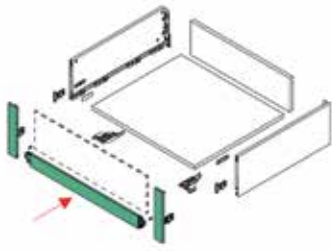

VIONARO CRYSTAL BINNENFRONT MET HOOGTE 185 MM: OP MAAT TE SNIJDEN - XPERT LINE

Front profiel voor Vionaro Crystal binnenlade met hoogte 185 mm

- op maat te zagen: binnenbreedte van de kast - 81 mm
- voor glasdikte 6 mm
- minimum diepte kast: geleider + 12 mm
- eindkappen en toebehoren afzonderlijk te bestellen

Bestelnr.	Afwerking	Lengte	Besteleenh.
063431	grafiet	1087 mm	1 stuk
063429	wit	1087 mm	1 stuk