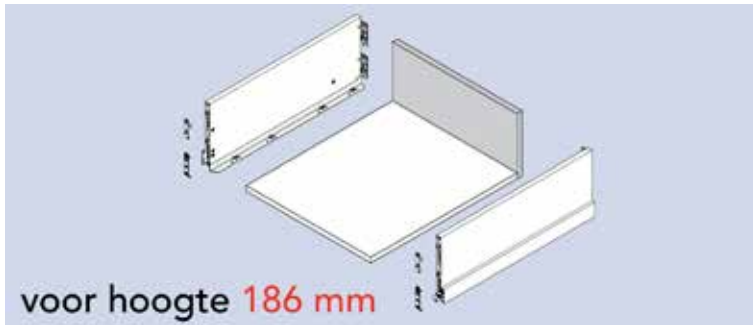

Rugwanden voor Scala laden met hoogte 186 mm

- op maat voor Grass Scala laden (op basis zijwanddikte corpus 18 mm)
- kan ingekort worden
- gemelamineerde spaanplaat
- aan 3 zijden afgeboord met ABS 1 mm, waardoor ook geschikt voor hoogte 90 mm met zijreling
- technische eigenschappen volgens EN 312, E1
- dichtheid 650-700 kg/m³
- individueel verpakt

Bestelnr.	Afwerking	Voor kastbreedte	Voor ladehoogte	Breedte	Hoogte	Dikte	Besteleenh.
063205	grafiet	600 mm	186 mm	506 mm	185 mm	16 mm	1 stuk
063206	grafiet	900 mm	186 mm	806 mm	185 mm	16 mm	1 stuk
063207	grafiet	1200 mm	186 mm	1106 mm	185 mm	16 mm	1 stuk
063201	wit	600 mm	186 mm	506 mm	185 mm	16 mm	1 stuk
063202	wit	900 mm	186 mm	806 mm	185 mm	16 mm	1 stuk
063203	wit	1200 mm	186 mm	1106 mm	185 mm	16 mm	1 stuk
063197	zilver	600 mm	186 mm	506 mm	185 mm	16 mm	1 stuk
063198	zilver	900 mm	186 mm	806 mm	185 mm	16 mm	1 stuk
063199	zilver	1200 mm	186 mm	1106 mm	185 mm	16 mm	1 stuk