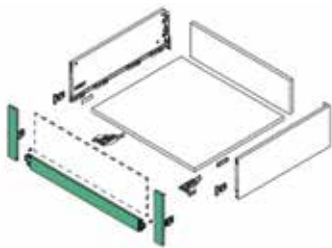

Toebehoren voor Vionaro Crystal binnenlade met hoogte 185 mm

Bestelnr.	Afwerking	Voor binnenlade met hoogte	Besteleenh.
063437	grafiet	185 mm	1 set
063435	wit	185 mm	1 set