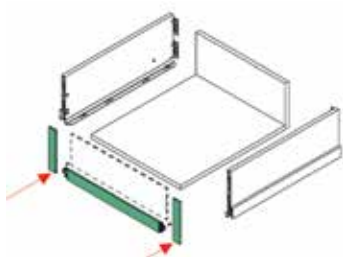

Eindkappen voor Scala Crystal binnenlade met hoogte 186 mm

- 2 stuks

Bestelnr.	Afwerking	Voor binnenlade met hoogte	Besteleenh.
063423	ice	186 mm	1 set
063424	zilver	186 mm	1 set
063425	stone	186 mm	1 set