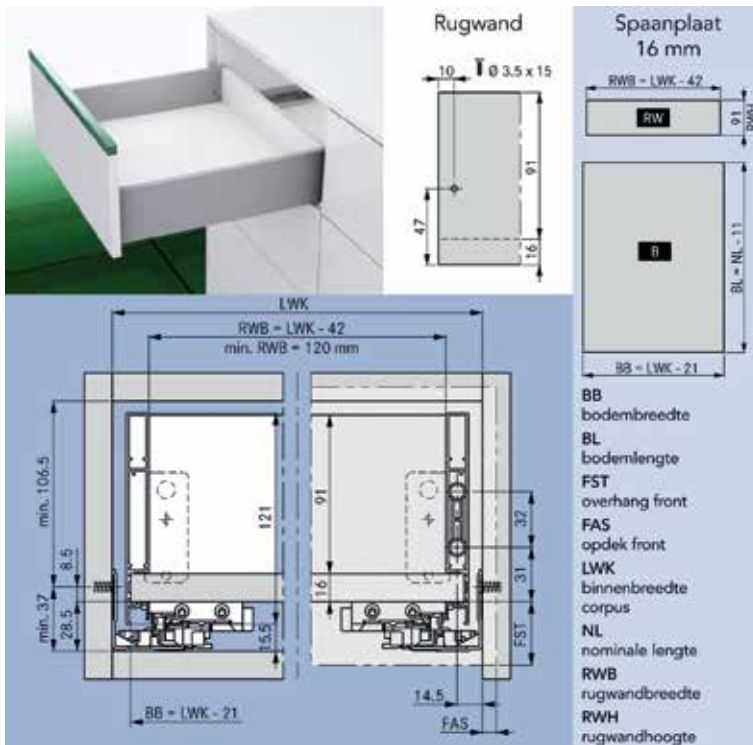

Vionaro lade met hoogte 121 mm en geleiders met 70 kg draagkracht

Ladezijanten, geleiders en toebehoren samen verpakt in één handige doos.

- minimalistisch design met 13 mm slanke zijwanden
- glad oppervlak zonder naden en voegen
- met geïntegreerde traploze zij-, hoogte en neigingsverstelling
- uitfrezen van de onderzijde van de bodem niet nodig!
- dynapro geleider met geïntegreerde demper
- voor bodemdikte 16 mm

- kleurinformatie:

de Vionaro kleuren zijn geen exacte RAL tinten

- grafiet: verwant aan RAL 7015

- wit: verwant aan RAL 9003

- voorbeeld bijpassende spaanplaten:

- grafiet: Egger U963ST15

- wit: Egger W1000ST9

Bestelnr.	Afwerking	Lengte	Hoogte	Draagkracht	Besteleenh.
032623	grafiet	500 mm	121 mm	70 kg	1 set
032624	grafiet	550 mm	121 mm	70 kg	1 set
032569	grafiet	600 mm	121 mm	70 kg	1 set
032570	grafiet	650 mm	121 mm	70 kg	1 set
033517	wit	450 mm	121 mm	70 kg	1 set
033519	wit	500 mm	121 mm	70 kg	1 set
033521	wit	550 mm	121 mm	70 kg	1 set
033522	wit	600 mm	121 mm	70 kg	1 set
033523	wit	650 mm	121 mm	70 kg	1 set