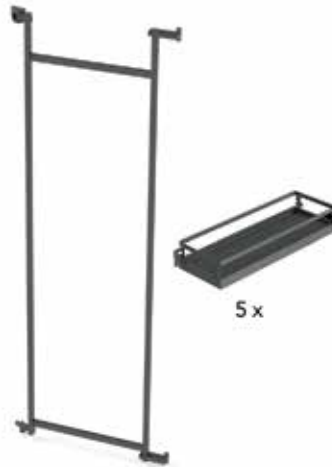

Tandem Side III voor hoge kasten

Wordt als set geleverd.

- de set bevat:
- deurrek voor kastbreedte 600 mm
- 5 Arena Plus inhangbodems

- voor linkse en rechtse deuren
- draagvermogen: 24 kg

Bestelnr.	Afwerking	Minimum binnenhogte van de kast	Voor kastbreedte	Inhangbodems	Besteleenh.
061668	antraciet	1700 mm	600 mm	5 Arena STYLE bodems	1 set
061669	zilver	1700 mm	600 mm	5 Arena CLASSIC bodems	1 set

Tandem III voor hoge kasten

Wordt als set geleverd.

- de set bevat:
- volledig uittrekelement voor kastbreedte 600 mm
- + 5 Arena Plus inhangbodems
- Tandem Side + 5 Arena Plus inhangbodems
- deurmeenemer

- voor linkse en rechtse deuren
- met SoftStopp demper (dempt bij het sluiten)

Bestelnr.	Afwerking	Hoogte vanaf	Voor kastbreedte	Inhangbodems	Besteleenh.
061664	antraciet	1700 mm	600 mm	5 Arena STYLE bodems	1 set
061665	zilver	1700 mm	600 mm	5 Arena CLASSIC bodems	1 set