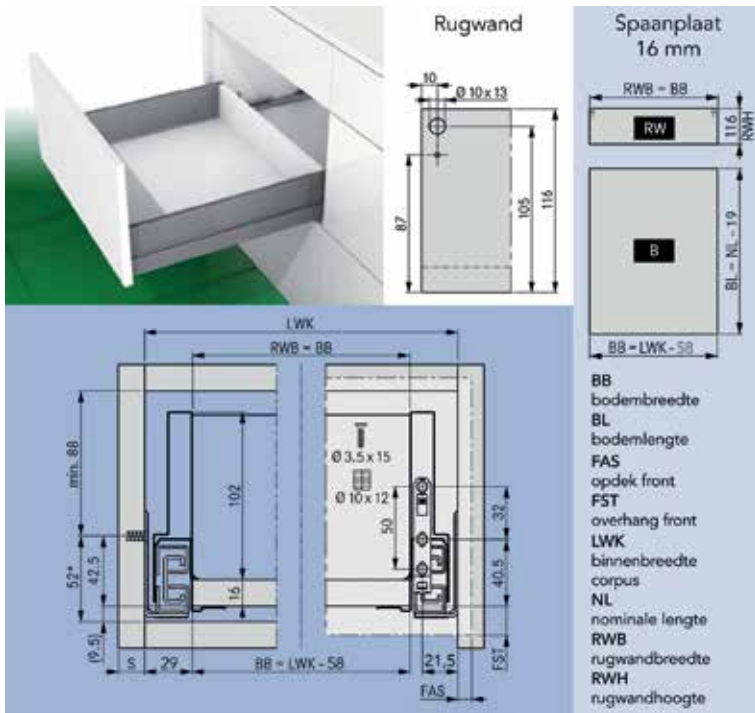

Scala lade met hoogte 122 mm en geleiders met 70 kg draagkracht

Ladezijanten, geleiders en toebehoren samen verpakt in één handige doos

- geleider met geïntegreerde Soft-close oliedemper
- met geïntegreerde traploze zij-, hoogte- en neigingsverstelling
- werktuigloze montage en demontage van het front
- voor bodemdikte 16 mm

- kleurinformatie: de Scala kleuren zijn geen exacte RAL tinten
- ice: verwant aan RAL 9003
- stone: verwant aan RAL 7011
- zilver: verwant aan RAL 9006
- voorbeeld bijpassende spaanplaten:
  - ice: Egger W1000ST9
  - stone: Kaindl 2162PE
  - zilver: Egger F509ST2

Bestelnr.	Afwerking	Lengte	Hoogte	Draagkracht	Besteleenh.
034480	ice	450 mm	122 mm	70 kg	1 set
034482	ice	500 mm	122 mm	70 kg	1 set
034484	ice	550 mm	122 mm	70 kg	1 set
034486	ice	600 mm	122 mm	70 kg	1 set
034471	stone	450 mm	122 mm	70 kg	1 set
034473	stone	500 mm	122 mm	70 kg	1 set
034475	stone	550 mm	122 mm	70 kg	1 set
034477	stone	600 mm	122 mm	70 kg	1 set
034489	zilver	450 mm	122 mm	70 kg	1 set
034491	zilver	500 mm	122 mm	70 kg	1 set
034493	zilver	550 mm	122 mm	70 kg	1 set
034495	zilver	600 mm	122 mm	70 kg	1 set