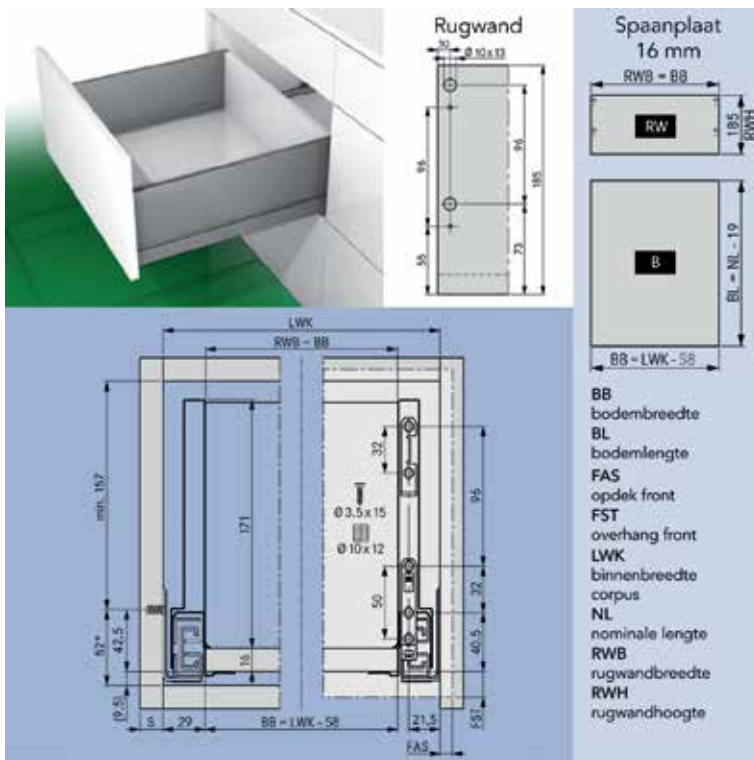

SCALA LADE MET HOOGTE 186 MM - XPERT LINE

Scala lade met hoogte 186 mm en geleiders met 40 kg draagkracht
Ladezijkanten, geleiders en toebehoren samen verpakt in één handige doos

- geleider met geïntegreerde Soft-close oliedemper
- met geïntegreerde traploze zij-, hoogte- en neigingsverstelling
- werktuigloze montage en demontage van het front
- voor bodemdikte 16 mm

- kleurinformatie: de Scala kleuren zijn geen exacte RAL tinten
- ice: verwant aan RAL 9003
- stone: verwant aan RAL 7011
- zilver: verwant aan RAL 9006
- voorbeeld bijpassende spaanplaten:
  - ice: Egger W1000ST9
  - stone: Kaindl 2162PE
  - zilver: Egger F509ST2

Bestelnr.	Afwerking	Lengte	Hoogte	Draagkracht	Besteleenh.
034509	ice	270 mm	186 mm	40 kg	1 set
034510	ice	300 mm	186 mm	40 kg	1 set
034511	ice	350 mm	186 mm	40 kg	1 set
034512	ice	400 mm	186 mm	40 kg	1 set
034513	ice	450 mm	186 mm	40 kg	1 set
034515	ice	500 mm	186 mm	40 kg	1 set
034517	ice	550 mm	186 mm	40 kg	1 set
034519	ice	600 mm	186 mm	40 kg	1 set
034496	stone	270 mm	186 mm	40 kg	1 set
034497	stone	300 mm	186 mm	40 kg	1 set
034498	stone	350 mm	186 mm	40 kg	1 set
034499	stone	400 mm	186 mm	40 kg	1 set
034500	stone	450 mm	186 mm	40 kg	1 set
034502	stone	500 mm	186 mm	40 kg	1 set
034504	stone	550 mm	186 mm	40 kg	1 set
034506	stone	600 mm	186 mm	40 kg	1 set
034522	zilver	270 mm	186 mm	40 kg	1 set
034523	zilver	300 mm	186 mm	40 kg	1 set
034524	zilver	350 mm	186 mm	40 kg	1 set
034525	zilver	400 mm	186 mm	40 kg	1 set
034526	zilver	450 mm	186 mm	40 kg	1 set
034528	zilver	500 mm	186 mm	40 kg	1 set
034530	zilver	550 mm	186 mm	40 kg	1 set
034532	zilver	600 mm	186 mm	40 kg	1 set