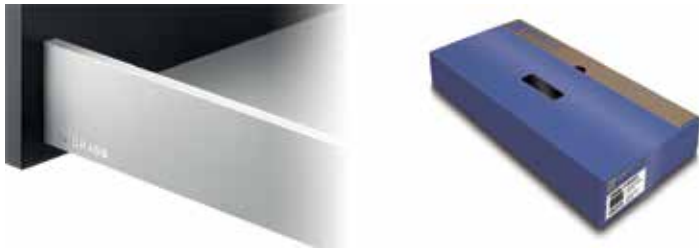

GRASS VIONARO LADE - XPERT LINE

VIONARO LADE MET HOOGTE 89 MM - XPERT LINE

Vionaro lade met hoogte 89 mm en geleiders met 40 kg draagkracht
Ladezijanten, geleiders en toebehoren samen verpakt in één handige doos.