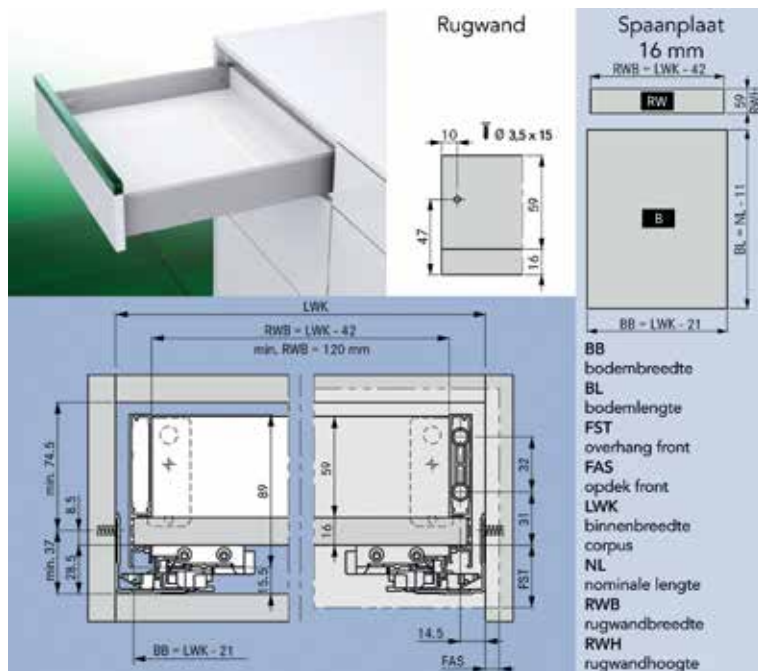

GRASS VIONARO LADE - XPERT LINE

VIONARO LADE MET HOOGTE 89 MM - XPERT LINE

Vionaro lade met hoogte 89 mm en geleiders met 40 kg draagkracht
Ladezijanten, geleiders en toebehoren samen verpakt in één handige doos.

- minimalistisch design met 13 mm slanke zijwanden
- glad oppervlak zonder naden en voegen
- met geïntegreerde traploze zij-, hoogte en neigingsverstelling
- uitfrezes van de onderzijde van de bodem niet nodig!
- dynapro geleider met geïntegreerde demper
- voor bodemdikte 16 mm

- kleurinformatie:
  de Vionaro kleuren zijn geen exacte RAL tinten
- grafiet: verwant aan RAL 7015
- wit: verwant aan RAL 9003
- voorbeeld bijpassende spaanplaten:
  - grafiet: Egger U963ST15
  - wit: Egger W1000ST9

Bestelnr.	Afwerking	Lengte	Hoogte	Draagkracht	Besteleenh.
032526	grafiet	270 mm	89 mm	40 kg	1 set
032527	grafiet	300 mm	89 mm	40 kg	1 set
032528	grafiet	350 mm	89 mm	40 kg	1 set
032529	grafiet	400 mm	89 mm	40 kg	1 set
032530	grafiet	450 mm	89 mm	40 kg	1 set
032531	grafiet	500 mm	89 mm	40 kg	1 set
032532	grafiet	550 mm	89 mm	40 kg	1 set
032646	grafiet	600 mm	89 mm	40 kg	1 set
033500	wit	270 mm	89 mm	40 kg	1 set
033501	wit	300 mm	89 mm	40 kg	1 set
033502	wit	350 mm	89 mm	40 kg	1 set
033503	wit	400 mm	89 mm	40 kg	1 set
033504	wit	450 mm	89 mm	40 kg	1 set
033506	wit	500 mm	89 mm	40 kg	1 set
033508	wit	550 mm	89 mm	40 kg	1 set
033536	wit	600 mm	89 mm	40 kg	1 set