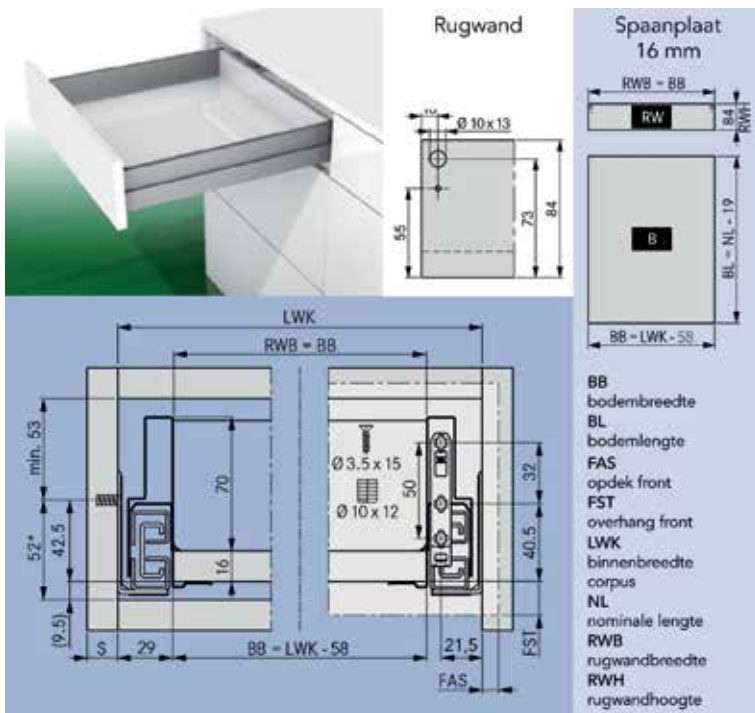

Scala lade met hoogte 90 mm en geleiders met 70 kg draagkracht
Ladezijkanten, geleiders en toebehoren samen verpakt in één handige doos

- geleider met geïntegreerde Soft-close oliedemper
- met geïntegreerde traploze zij- en hoogteverstelling
- werktuigloze montage en demontage van het front
- voor bodemdikte 16 mm

- kleurinformatie:
  de Scala kleuren zijn geen exacte RAL tinten
- ice: verwant aan RAL 9003
- stone: verwant aan RAL 7011
- zilver: verwant aan RAL 9006
- voorbeeld bijpassende spaanplaten:
  - ice: Egger W1000ST9
  - stone: Kaindl 2162PE
  - zilver: Egger F509ST2

Bestelnr.	Afwerking	Lengte	Hoogte	Draagkracht	Besteleenh.
034448	ice	450 mm	90 mm	70 kg	1 set
034450	ice	500 mm	90 mm	70 kg	1 set
034452	ice	550 mm	90 mm	70 kg	1 set
034454	ice	600 mm	90 mm	70 kg	1 set
034455	ice	650 mm	90 mm	70 kg	1 set
034435	stone	450 mm	90 mm	70 kg	1 set
034437	stone	500 mm	90 mm	70 kg	1 set
034439	stone	550 mm	90 mm	70 kg	1 set
034441	stone	600 mm	90 mm	70 kg	1 set
034442	stone	650 mm	90 mm	70 kg	1 set
034461	zilver	450 mm	90 mm	70 kg	1 set
034463	zilver	500 mm	90 mm	70 kg	1 set
034465	zilver	550 mm	90 mm	70 kg	1 set
034467	zilver	600 mm	90 mm	70 kg	1 set
034468	zilver	650 mm	90 mm	70 kg	1 set