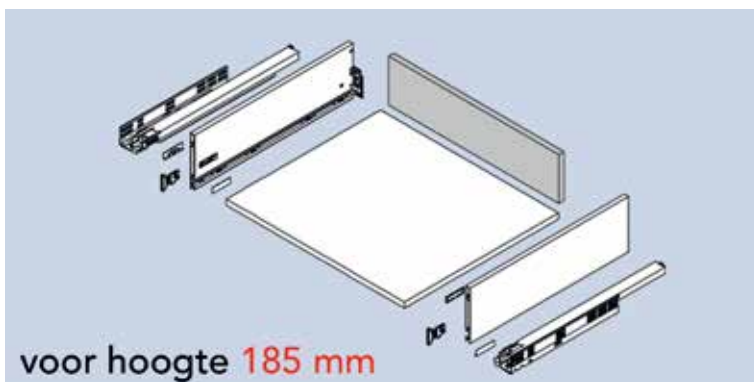

Rugwanden voor Vionaro laden met hoogte 185 mm

- op maat voor Grass Vionaro laden (op basis zijwanddikte corpus 18 mm)
- kan ingekort worden
- gemelamineerde spaanplaat
- bovenzijde afgeboord met ABS 1 mm
- technische eigenschappen volgens EN 312, E1
- dichtheid 650-700 kg/m³
- individueel verpakt

Bestelnr.	Afwerking	Voor kastbreedte	Voor ladehoogte	Breedte	Hoogte	Dikte	Besteleenh.
063033	grafiet	600 mm	185 mm	522 mm	155 mm	16 mm	1 stuk
063034	grafiet	900 mm	185 mm	822 mm	155 mm	16 mm	1 stuk
063035	grafiet	1200 mm	185 mm	1122 mm	155 mm	16 mm	1 stuk
063054	wit	600 mm	185 mm	522 mm	155 mm	16 mm	1 stuk
063055	wit	900 mm	185 mm	822 mm	155 mm	16 mm	1 stuk
063056	wit	1200 mm	185 mm	1122 mm	155 mm	16 mm	1 stuk
063013	zilver	500 mm	185 mm	422 mm	155 mm	16 mm	1 stuk
063014	zilver	600 mm	185 mm	522 mm	155 mm	16 mm	1 stuk
063015	zilver	900 mm	185 mm	822 mm	155 mm	16 mm	1 stuk
063016	zilver	1200 mm	185 mm	1122 mm	155 mm	16 mm	1 stuk