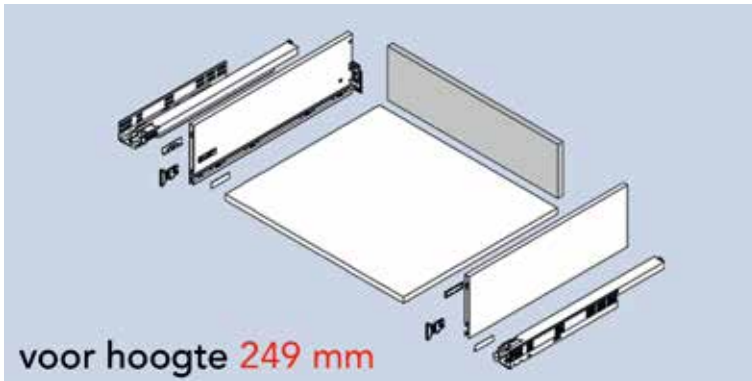

Rugwanden voor Vionaro laden met hoogte 249 mm

- op maat voor Grass Vionaro laden (op basis zijwanddikte corpus 18 mm)
- kan ingekort worden
- gemelamineerde spaanplaat
- bovenzijde afgeboord met ABS 1 mm
- technische eigenschappen volgens EN 312, E1
- dichtheid 650-700 kg/m³
- individueel verpakt

Bestelnr.	Afwerking	Voor kastbreedte	Voor ladehoogte	Breedte	Hoogte	Dikte	Besteleenh.
063069	grafiet	500 mm	249 mm	422 mm	219 mm	16 mm	1 stuk
063070	grafiet	600 mm	249 mm	522 mm	219 mm	16 mm	1 stuk
063071	grafiet	900 mm	249 mm	822 mm	219 mm	16 mm	1 stuk
063072	grafiet	1200 mm	249 mm	1122 mm	219 mm	16 mm	1 stuk
063077	wit	500 mm	249 mm	422 mm	219 mm	16 mm	1 stuk
063078	wit	600 mm	249 mm	522 mm	219 mm	16 mm	1 stuk
063079	wit	900 mm	249 mm	822 mm	219 mm	16 mm	1 stuk
063080	wit	1200 mm	249 mm	1122 mm	219 mm	16 mm	1 stuk
063061	zilver	500 mm	249 mm	422 mm	219 mm	16 mm	1 stuk
063062	zilver	600 mm	249 mm	522 mm	219 mm	16 mm	1 stuk
063063	zilver	900 mm	249 mm	822 mm	219 mm	16 mm	1 stuk
063064	zilver	1200 mm	249 mm	1122 mm	219 mm	16 mm	1 stuk