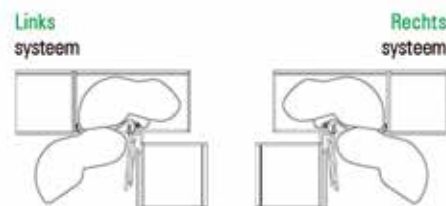

XpertLine

By Van Oostal

HOEKKASTEN - XPERT LINE

**LeMans 2 Arena Style - antraciet**

Set verpakt in één handige doos.

- de set bevat:
 - verstelbare as (hoogte 650 tot 800 mm)
 - stellijst met hoogte 500 mm
 - 2 Arena Style Plus inhangbodems met anti-slip laag
 - 2 SoftStopp dempers
- draagvermogen per bodem: 25 kg