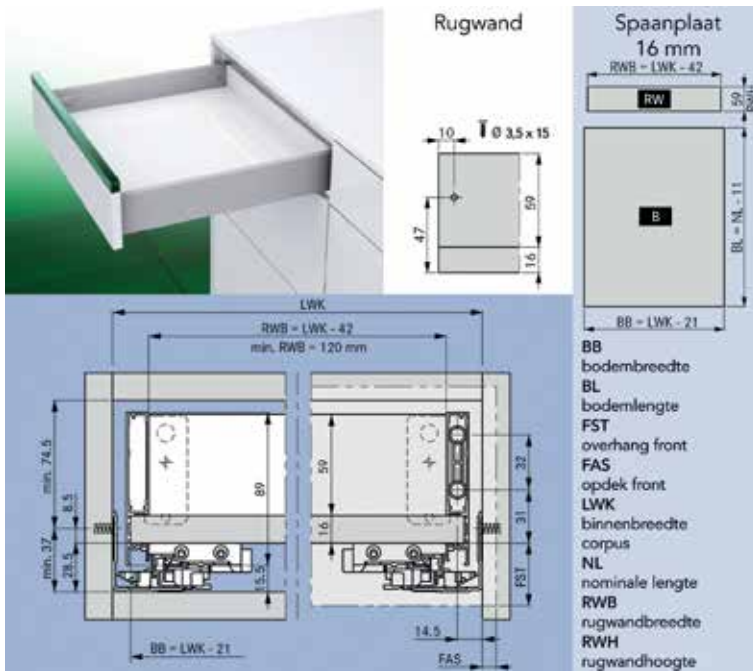

Vionaro lade met hoogte 89 mm en geleiders met 70 kg draagkracht

Ladezijanten, geleiders en toebehoren samen verpakt in één handige doos.

- minimalistisch design met 13 mm slanke zijwanden
- glad oppervlak zonder naden en voegen
- met geïntegreerde traploze zij-, hoogte en neigingsverstelling
- uitfrezen van de onderzijde van de bodem niet nodig!
- dynapro geleider met geïntegreerde demper
- voor bodemdikte 16 mm

- kleurinformatie:

de Vionaro kleuren zijn geen exacte RAL tinten

- grafiet: verwant aan RAL 7015

- wit: verwant aan RAL 9003

- voorbeeld bijpassende spaanplaten:

- grafiet: Egger U963ST15

- wit: Egger W1000ST9

Bestelnr.	Afwerking	Lengte	Hoogte	Draagkracht	Besteleenh.
032610	grafiet	450 mm	89 mm	70 kg	1 set
032611	grafiet	500 mm	89 mm	70 kg	1 set
032612	grafiet	550 mm	89 mm	70 kg	1 set
032533	grafiet	600 mm	89 mm	70 kg	1 set
032534	grafiet	650 mm	89 mm	70 kg	1 set
033505	wit	450 mm	89 mm	70 kg	1 set
033507	wit	500 mm	89 mm	70 kg	1 set
033509	wit	550 mm	89 mm	70 kg	1 set
033510	wit	600 mm	89 mm	70 kg	1 set
033511	wit	650 mm	89 mm	70 kg	1 set