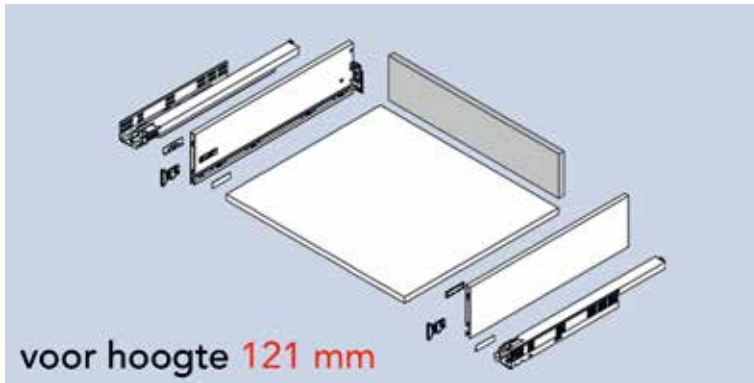

Rugwanden voor Vionaro laden met hoogte 121 mm

- op maat voor Grass Vionaro laden (op basis zijwanddikte corpus 18 mm)
- kan ingekort worden
- gemelamineerde spaanplaat
- bovenzijde afgeboord met ABS 1 mm
- technische eigenschappen volgens EN 312, E1
- dichtheid 650-700 kg/m³
- individueel verpakt

Bestelnr.	Afwerking	Voor kastbreedte	Voor ladehoogte	Breedte	Hoogte	Dikte	Besteleenh.
063029	grafiet	600 mm	121 mm	522 mm	91 mm	16 mm	1 stuk
063030	grafiet	900 mm	121 mm	822 mm	91 mm	16 mm	1 stuk
063031	grafiet	1200 mm	121 mm	1122 mm	91 mm	16 mm	1 stuk
063050	wit	600 mm	121 mm	522 mm	91 mm	16 mm	1 stuk
063051	wit	900 mm	121 mm	822 mm	91 mm	16 mm	1 stuk
063052	wit	1200 mm	121 mm	1122 mm	91 mm	16 mm	1 stuk
063011	zilver	900 mm	121 mm	822 mm	91 mm	16 mm	1 stuk