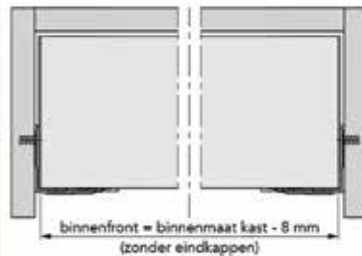

VIONARO BINNENFRONT MET HOOGTE 121 MM: OP MAAT TE SNIJDEN - XPERT LINE