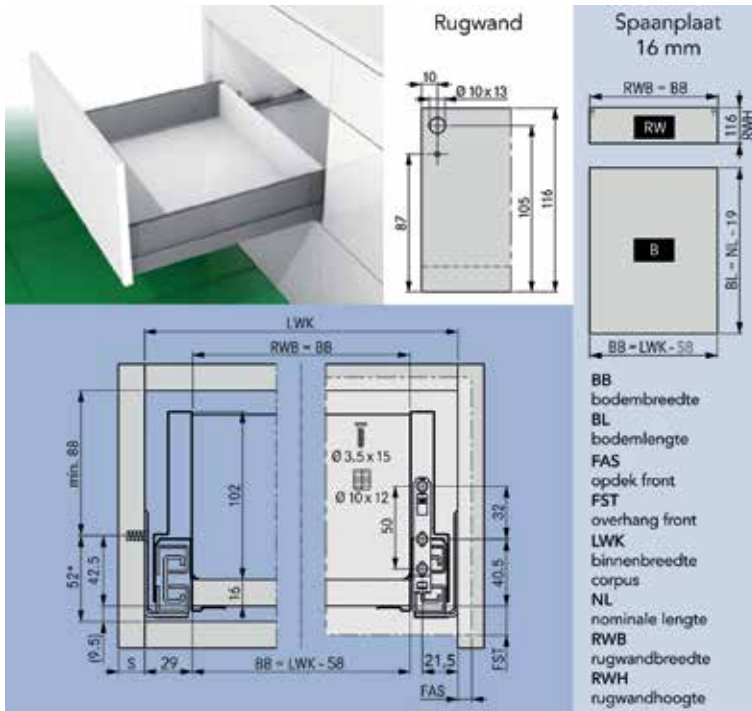

SCALA LADE MET HOOGTE 122 MM - XPERT LINE

Scala lade met hoogte 122 mm en geleiders met 40 kg draagkracht

Ladezijanten, geleiders en toebehoren samen verpakt in één handige doos

- geleider met geïntegreerde Soft-close oliedemper
- met geïntegreerde traploze zij-, hoogte- en neigingsverstelling
- werktuigloze montage en demontage van het front
- voor bodemdikte 16 mm

- kleurinformatie:

de Scala kleuren zijn geen exacte RAL tinten

- ice: verwant aan RAL 9003
- stone: verwant aan RAL 7011
- zilver: verwant aan RAL 9006
- voorbeeld bijpassende spaanplaten:
  - ice: Egger W1000ST9
  - stone: Kaindl 2162PE
  - zilver: Egger F509ST2

Bestelnr.	Afwerking	Lengte	Hoogte	Draagkracht	Besteleenh.
034478	ice	400 mm	122 mm	40 kg	1 set
034479	ice	450 mm	122 mm	40 kg	1 set
034481	ice	500 mm	122 mm	40 kg	1 set
034483	ice	550 mm	122 mm	40 kg	1 set
034485	ice	600 mm	122 mm	40 kg	1 set
034469	stone	400 mm	122 mm	40 kg	1 set
034470	stone	450 mm	122 mm	40 kg	1 set
034472	stone	500 mm	122 mm	40 kg	1 set
034474	stone	550 mm	122 mm	40 kg	1 set
034476	stone	600 mm	122 mm	40 kg	1 set
034487	zilver	400 mm	122 mm	40 kg	1 set
034488	zilver	450 mm	122 mm	40 kg	1 set
034490	zilver	500 mm	122 mm	40 kg	1 set
034492	zilver	550 mm	122 mm	40 kg	1 set
034494	zilver	600 mm	122 mm	40 kg	1 set