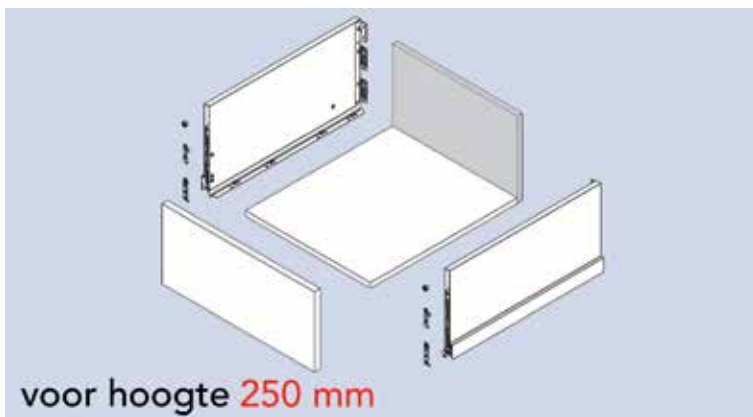

Rugwanden voor Scala laden met hoogte 250 mm

- op maat voor Grass Scala laden (op basis zijwanddikte corpus 18 mm)
- kan ingekort worden
- gemelamineerde spaanplaat
- bovenzijde afgeboord met ABS 1 mm
- technische eigenschappen volgens EN 312, E1
- dichtheid 650-700 kg/m³
- individueel verpakt

Bestelnr.	Afwerking	Voor kastbreedte	Voor ladehoogte	Breedte	Hoogte	Dikte	Besteleenh.
063263	grafiet	500 mm	250 mm	406 mm	249 mm	16 mm	1 stuk
063264	grafiet	600 mm	250 mm	506 mm	249 mm	16 mm	1 stuk
063265	grafiet	900 mm	250 mm	806 mm	249 mm	16 mm	1 stuk
063266	grafiet	1200 mm	250 mm	1106 mm	249 mm	16 mm	1 stuk
063260	wit	600 mm	250 mm	506 mm	249 mm	16 mm	1 stuk
063261	wit	900 mm	250 mm	806 mm	249 mm	16 mm	1 stuk
063262	wit	1200 mm	250 mm	1106 mm	249 mm	16 mm	1 stuk
063255	zilver	500 mm	250 mm	406 mm	249 mm	16 mm	1 stuk
063256	zilver	600 mm	250 mm	506 mm	249 mm	16 mm	1 stuk
063257	zilver	900 mm	250 mm	806 mm	249 mm	16 mm	1 stuk
063258	zilver	1200 mm	250 mm	1106 mm	249 mm	16 mm	1 stuk