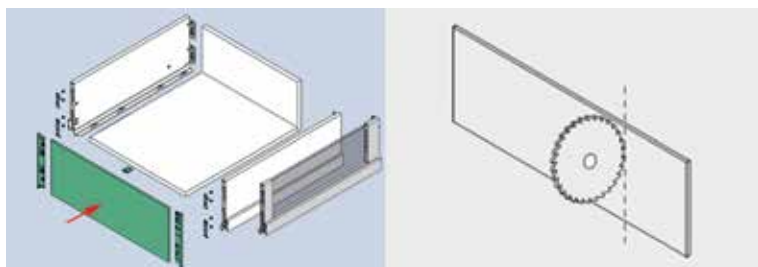

Front voor Scala binnenlade met hoogte 186 mm en voor Crystal Plus laden

- aluminium front op maat te zagen:
  breedte ladebodem + 50 mm
- toebehoren afzonderlijk te bestellen
- individueel verpakt, inclusief zaagsjabloon

- minimum diepte kast: geleider + 12 mm

Bestelnr.	Afwerking	Lengte	Hoogte	Besteleenh.
062950	ice	1160 mm	186 mm	1 stuk
062949	stone	1160 mm	186 mm	1 stuk
062951	zilver	1160 mm	186 mm	1 stuk