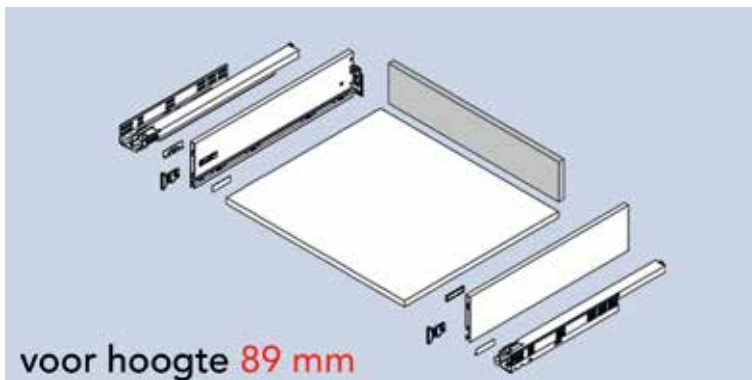

Rugwanden voor Vionaro laden met hoogte 89 mm

- op maat voor Grass Vionaro laden (op basis zijwanddikte corpus 18 mm)
- kan ingekort worden
- gemelamineerde spaanplaat
- bovenzijde afgeboord met ABS 1 mm
- technische eigenschappen volgens EN 312, E1
- dichtheid 650-700 kg/m³
- individueel verpakt

Bestelnr.	Afwerking	Voor kastbreedte	Voor ladehoogte	Breedte	Hoogte	Dikte	Besteleenh.
063025	grafiet	600 mm	89 mm	522 mm	59 mm	16 mm	1 stuk
063026	grafiet	900 mm	89 mm	822 mm	59 mm	16 mm	1 stuk
063027	grafiet	1200 mm	89 mm	1122 mm	59 mm	16 mm	1 stuk
063045	wit	500 mm	89 mm	422 mm	59 mm	16 mm	1 stuk
063046	wit	600 mm	89 mm	522 mm	59 mm	16 mm	1 stuk
063047	wit	900 mm	89 mm	822 mm	59 mm	16 mm	1 stuk
063048	wit	1200 mm	89 mm	1122 mm	59 mm	16 mm	1 stuk
063005	zilver	500 mm	89 mm	422 mm	59 mm	16 mm	1 stuk
063006	zilver	600 mm	89 mm	522 mm	59 mm	16 mm	1 stuk
063007	zilver	900 mm	89 mm	822 mm	59 mm	16 mm	1 stuk
063008	zilver	1200 mm	89 mm	1122 mm	59 mm	16 mm	1 stuk