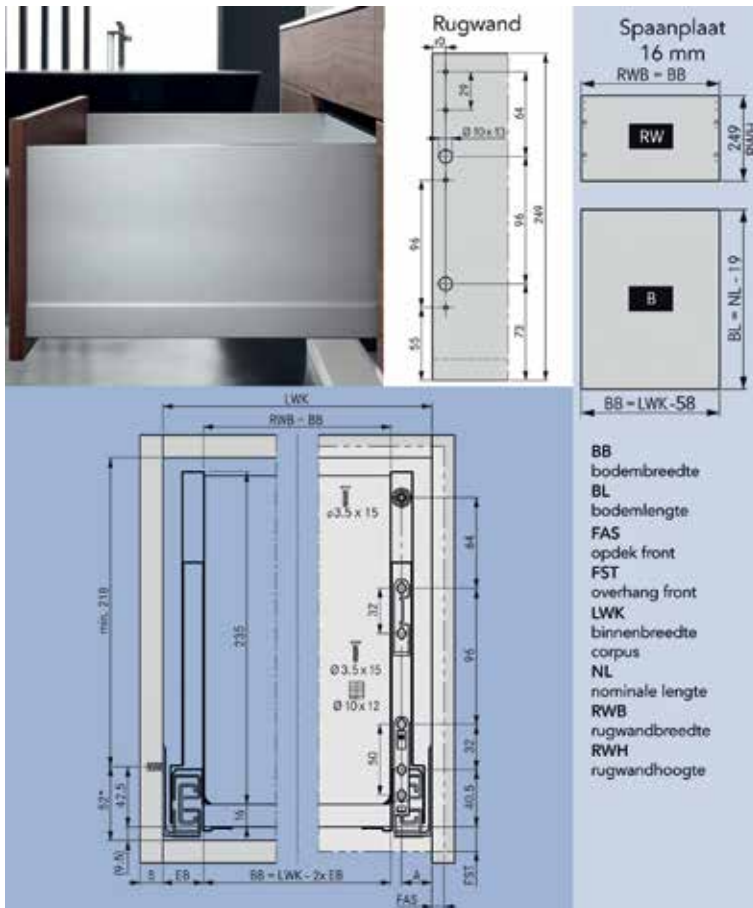

Scala lade met hoogte 250 mm en geleiders met 70 kg draagkracht

Ladezijkanten, geleiders en toebehoren samen verpakt in één handige doos

- geleider met geïntegreerde Soft-close oliedemper
- met geïntegreerde traploze zij-, hoogte- en neigingsverstelling
- werktuigloze montage en demontage van het front
- voor bodemdikte 16 mm

- kleurinformatie:

de Scala kleuren zijn geen exacte RAL tinten

- ice: verwant aan RAL 9003
- stone: verwant aan RAL 7011
- zilver: verwant aan RAL 9006
- voorbeeld bijpassende spaanplaten:
  - ice: Egger W1000ST9
  - stone: Kaindl 2162PE
  - zilver: Egger F509ST2

Bestelnr.	Afwerking	Lengte	Hoogte	Draagkracht	Besteleenh.
034652	ice	450 mm	250 mm	70 kg	1 set
034654	ice	500 mm	250 mm	70 kg	1 set
034656	ice	550 mm	250 mm	70 kg	1 set
034658	ice	600 mm	250 mm	70 kg	1 set
034644	stone	450 mm	250 mm	70 kg	1 set
034646	stone	500 mm	250 mm	70 kg	1 set
034648	stone	550 mm	250 mm	70 kg	1 set
034650	stone	600 mm	250 mm	70 kg	1 set
034660	zilver	450 mm	250 mm	70 kg	1 set
034662	zilver	500 mm	250 mm	70 kg	1 set
034664	zilver	550 mm	250 mm	70 kg	1 set
034666	zilver	600 mm	250 mm	70 kg	1 set