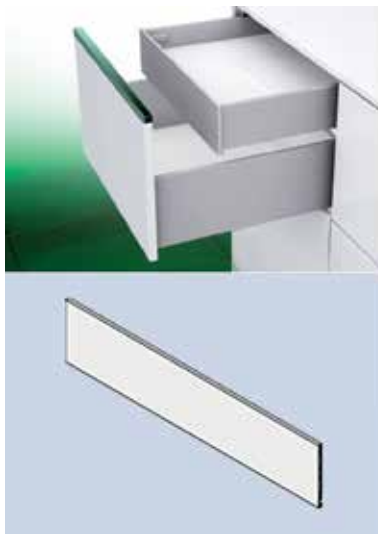

VIONARO BINNENFRONT MET HOOGTE 121 MM: OP MAAT TE SNIJDEN - XPERT LINE