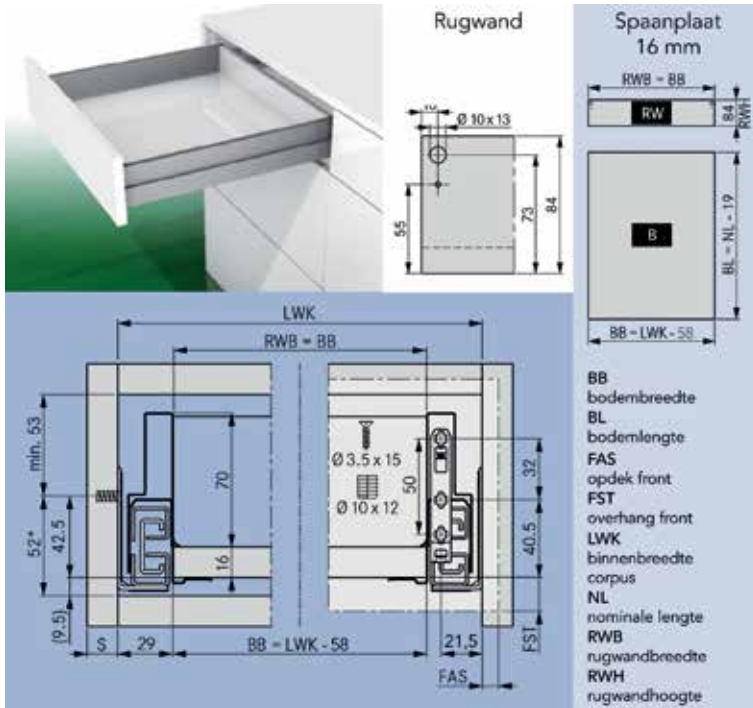

SCALA LADE MET HOOGTE 90 MM - XPERT LINE

Scala lade met hoogte 90 mm en geleiders met 40 kg draagkracht

Ladezijanten, geleiders en toebehoren samen verpakt in één handige doos

- geleider met geïntegreerde Soft-close oliedemper
- met geïntegreerde traploze zij- en hoogteverstelling
- werktuigloze montage en demontage van het front
- voor bodemdikte 16 mm

- kleurinformatie:

de Scala kleuren zijn geen exacte RAL tinten

- ice: verwant aan RAL 9003
- stone: verwant aan RAL 7011
- zilver: verwant aan RAL 9006
- voorbeeld bijpassende spaanplaten:
  - ice: Egger W1000ST9
  - stone: Kaindl 2162PE
  - zilver: Egger F509ST2

Bestelnr.	Afwerking	Lengte	Hoogte	Draagkracht	Besteleenh.
034443	ice	270 mm	90 mm	40 kg	1 set
034444	ice	300 mm	90 mm	40 kg	1 set
034445	ice	350 mm	90 mm	40 kg	1 set
034446	ice	400 mm	90 mm	40 kg	1 set
034447	ice	450 mm	90 mm	40 kg	1 set
034449	ice	500 mm	90 mm	40 kg	1 set
034451	ice	550 mm	90 mm	40 kg	1 set
034453	ice	600 mm	90 mm	40 kg	1 set
034430	stone	270 mm	90 mm	40 kg	1 set
034431	stone	300 mm	90 mm	40 kg	1 set
034432	stone	350 mm	90 mm	40 kg	1 set
034433	stone	400 mm	90 mm	40 kg	1 set
034434	stone	450 mm	90 mm	40 kg	1 set
034436	stone	500 mm	90 mm	40 kg	1 set
034438	stone	550 mm	90 mm	40 kg	1 set
034440	stone	600 mm	90 mm	40 kg	1 set
034456	zilver	270 mm	90 mm	40 kg	1 set
034457	zilver	300 mm	90 mm	40 kg	1 set
034458	zilver	350 mm	90 mm	40 kg	1 set
034459	zilver	400 mm	90 mm	40 kg	1 set
034460	zilver	450 mm	90 mm	40 kg	1 set
034462	zilver	500 mm	90 mm	40 kg	1 set
034464	zilver	550 mm	90 mm	40 kg	1 set
034466	zilver	600 mm	90 mm	40 kg	1 set