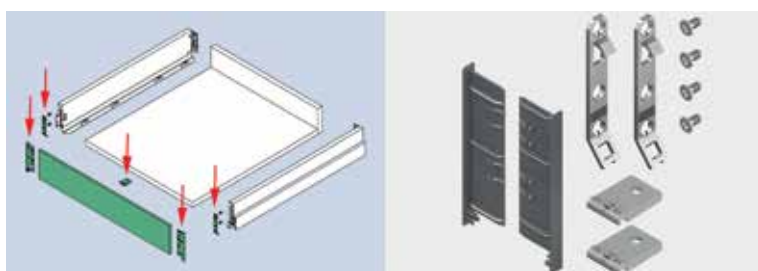

Toebehoren voor Scala binnenfronten met hoogte 90 mm

- set bevat:
- 2 eindkappen
- 2 fronthaken
- 2 front/bodemverbinders
- schroeven

Bestelnr.	Afwerking	Voor binnenfront met hoogte	Besteleenh.
062953	ice	90 mm	1 set
062952	stone	90 mm	1 set
062954	zilver	90 mm	1 set