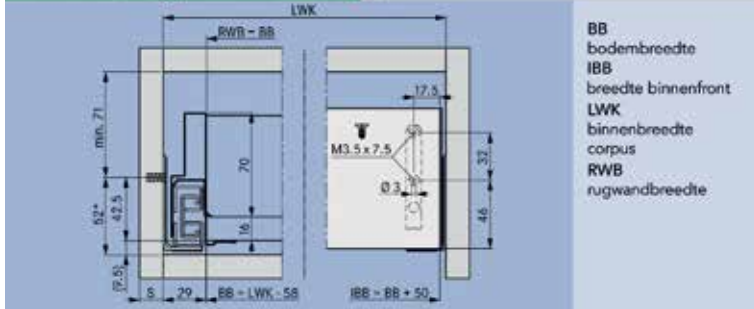

Bestelnr.	Afwerking	Kastbreedte	Hoogte	Besteleenh.
062927	ice	600 mm	90 mm	1 stuk
062930	ice	900 mm	90 mm	1 stuk
062933	ice	1200 mm	90 mm	1 stuk
062926	stone	600 mm	90 mm	1 stuk
062929	stone	900 mm	90 mm	1 stuk
062932	stone	1200 mm	90 mm	1 stuk
062928	zilver	600 mm	90 mm	1 stuk
062931	zilver	900 mm	90 mm	1 stuk
062934	zilver	1200 mm	90 mm	1 stuk