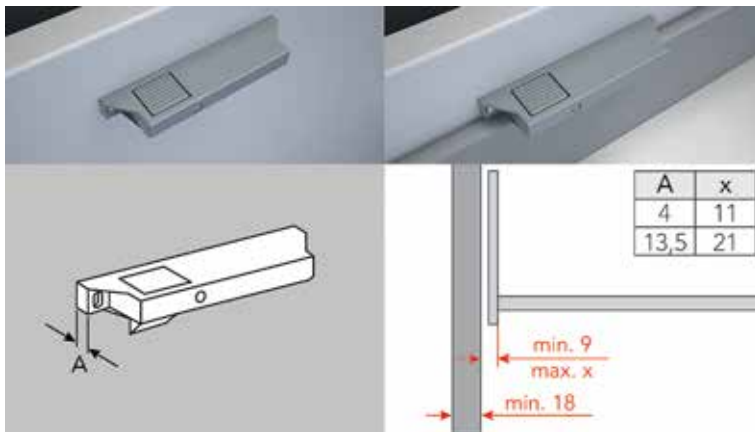

MEENEMER VOOR BINNENLADEN

Meenemer voor binnenladen
- kunststof grijs

Bestelnr.	Afwerking	Voor binnenfront type	Dikte A	Besteleenh.
062226	grijs	Scala/Vionaro	4 mm	1 stuk
062228	grijs	houten binnenfronten tot 21 mm	13,5 mm	1 stuk