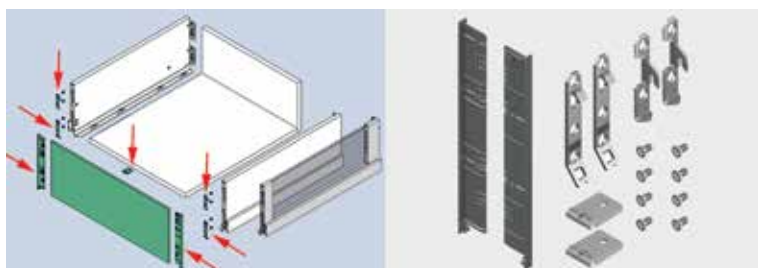

Toebehoren voor Scala binnenfronten met hoogte 186 mm en voor Crystal Plus laden

- set bevat:
- 2 eindkappen
- 2 fronthaken
- 2 fronthouders
- 2 front/bodemverbinders
- schroeven

Bestelnr.	Afwerking	Voor binnenfront met hoogte	Besteleenh.
062959	ice	186 mm	1 set
062958	stone	186 mm	1 set
062960	zilver	186 mm	1 set