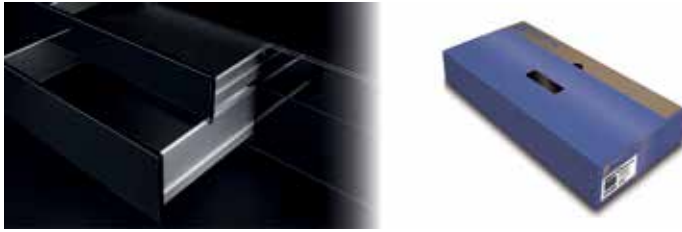

SCALA LADE MET HOOGTE 122 MM - XPERT LINE

Scala lade met hoogte 122 mm en geleiders met 40 kg draagkracht

Ladezijanten, geleiders en toebehoren samen verpakt in één handige doos

- geleider met geïntegreerde Soft-close oliedemper
- met geïntegreerde traploze zij-, hoogte- en neigingsverstelling
- werktuigloze montage en demontage van het front
- voor bodemdikte 16 mm

- kleurinformatie:

de Scala kleuren zijn geen exacte RAL tinten

- ice: verwant aan RAL 9003
- stone: verwant aan RAL 7011
- zilver: verwant aan RAL 9006
- voorbeeld bijpassende spaanplaten:
  - ice: Egger W1000ST9
  - stone: Kaindl 2162PE
  - zilver: Egger F509ST2

Bestelnr.	Afwerking	Lengte	Hoogte	Draagkracht	Besteleenh.
034478	ice	400 mm	122 mm	40 kg	1 set
034479	ice	450 mm	122 mm	40 kg	1 set
034481	ice	500 mm	122 mm	40 kg	1 set
034483	ice	550 mm	122 mm	40 kg	1 set
034485	ice	600 mm	122 mm	40 kg	1 set
034469	stone	400 mm	122 mm	40 kg	1 set
034470	stone	450 mm	122 mm	40 kg	1 set
034472	stone	500 mm	122 mm	40 kg	1 set
034474	stone	550 mm	122 mm	40 kg	1 set
034476	stone	600 mm	122 mm	40 kg	1 set
034487	zilver	400 mm	122 mm	40 kg	1 set
034488	zilver	450 mm	122 mm	40 kg	1 set
034490	zilver	500 mm	122 mm	40 kg	1 set
034492	zilver	550 mm	122 mm	40 kg	1 set
034494	zilver	600 mm	122 mm	40 kg	1 set