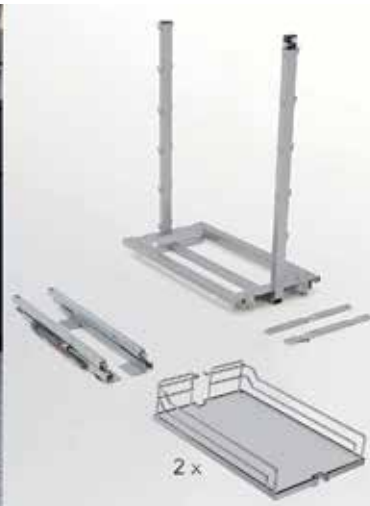

ONDERKASTEN - XPERT LINE