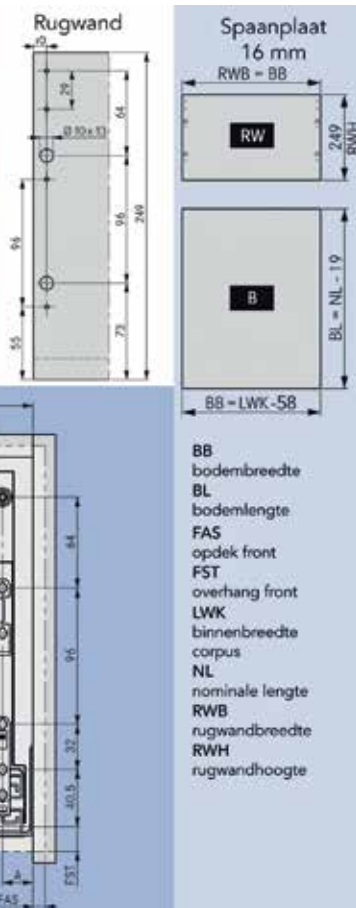

SCALA LADE MET HOOGTE 250 MM - XPERT LINE

Scala lade met hoogte 250 mm en geleiders met 40 kg draagkracht
Ladezijkanten, geleiders en toebehoren samen verpakt in één handige doos

- geleider met geïntegreerde Soft-close oliedemper
- met geïntegreerde traploze zij-, hoogte- en neigingsverstelling
- werktuigloze montage en demontage van het front
- voor bodemdikte 16 mm

- kleurinformatie: de Scala kleuren zijn geen exacte RAL tinten
- ice: verwant aan RAL 9003
- stone: verwant aan RAL 7011
- zilver: verwant aan RAL 9006
- voorbeeld bijpassende spaanplaten:
  - ice: Egger W1000ST9
  - stone: Kaindl 2162PE
  - zilver: Egger F509ST2

Bestelnr.	Afwerking	Lengte	Hoogte	Draagkracht	Besteleenh.
034688	ice	400 mm	250 mm	40 kg	1 set
034651	ice	450 mm	250 mm	40 kg	1 set
034653	ice	500 mm	250 mm	40 kg	1 set
034655	ice	550 mm	250 mm	40 kg	1 set
034657	ice	600 mm	250 mm	40 kg	1 set
034692	stone	400 mm	250 mm	40 kg	1 set
034643	stone	450 mm	250 mm	40 kg	1 set
034645	stone	500 mm	250 mm	40 kg	1 set
034647	stone	550 mm	250 mm	40 kg	1 set
034649	stone	600 mm	250 mm	40 kg	1 set
034693	zilver	400 mm	250 mm	40 kg	1 set
034659	zilver	450 mm	250 mm	40 kg	1 set
034661	zilver	500 mm	250 mm	40 kg	1 set
034663	zilver	550 mm	250 mm	40 kg	1 set
034665	zilver	600 mm	250 mm	40 kg	1 set