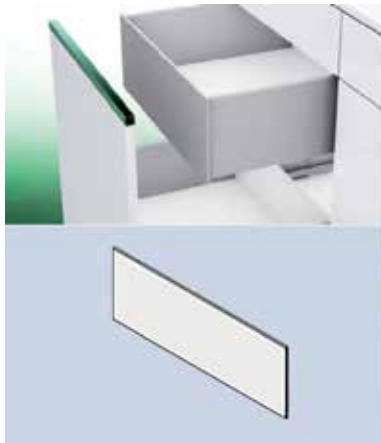

VIONARO BINNENFRONT MET HOOGTE 185 MM: OP MAAT TE SNIJDEN - XPERT LINE

Front voor Vionaro binnenlade met hoogte 185 mm

- u dient steeds een Vionaro lade met hoogte 185 mm te bestellen
- aluminium op maat te zagen
- toebehoren afzonderlijk te bestellen
- minimum diepte kast: geleider + 12 mm

Bestelnr.	Afwerking	Lengte	Hoogte	Besteleenh.
062155	grafiet	1160 mm	185 mm	1 stuk
062199	wit	1160 mm	185 mm	1 stuk