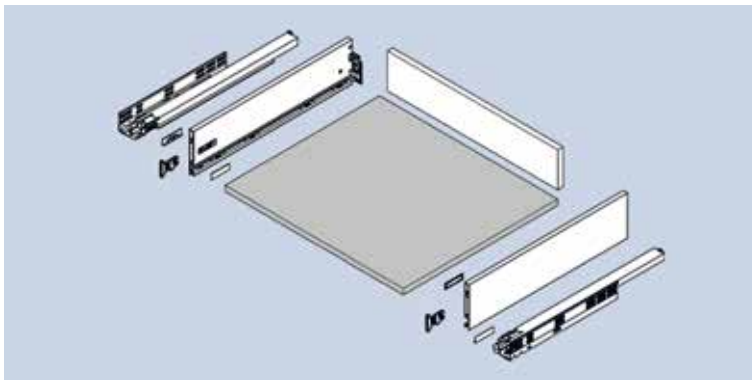

Bodems voor Vionaro laden

- op maat voor Grass Vionaro laden (op basis zijwanddikte corpus 18 mm)
- kan ingekort worden
- gemelamineerde spaanplaat
- voorzijde afgeboord met ABS 1 mm
- technische eigenschappen volgens EN 312, E1
- dichtheid 650-700 kg/m³
- individueel verpakt

Bestelnr.	Afwerking	Voor kastbreedte	Breedte	Diepte	Dikte	Besteleenh.
063021	grafiet	600 mm	543 mm	489 mm	16 mm	1 stuk
063022	grafiet	900 mm	843 mm	489 mm	16 mm	1 stuk
063023	grafiet	1200 mm	1143 mm	489 mm	16 mm	1 stuk
063037	grafiet	1200 mm	1143 mm	639 mm	16 mm	1 stuk
063041	wit	600 mm	543 mm	489 mm	16 mm	1 stuk
063042	wit	900 mm	843 mm	489 mm	16 mm	1 stuk
063043	wit	1200 mm	1143 mm	489 mm	16 mm	1 stuk
063044	wit	1200 mm	1143 mm	639 mm	16 mm	1 stuk
063036	zilver	1200 mm	1143 mm	639 mm	16 mm	1 stuk