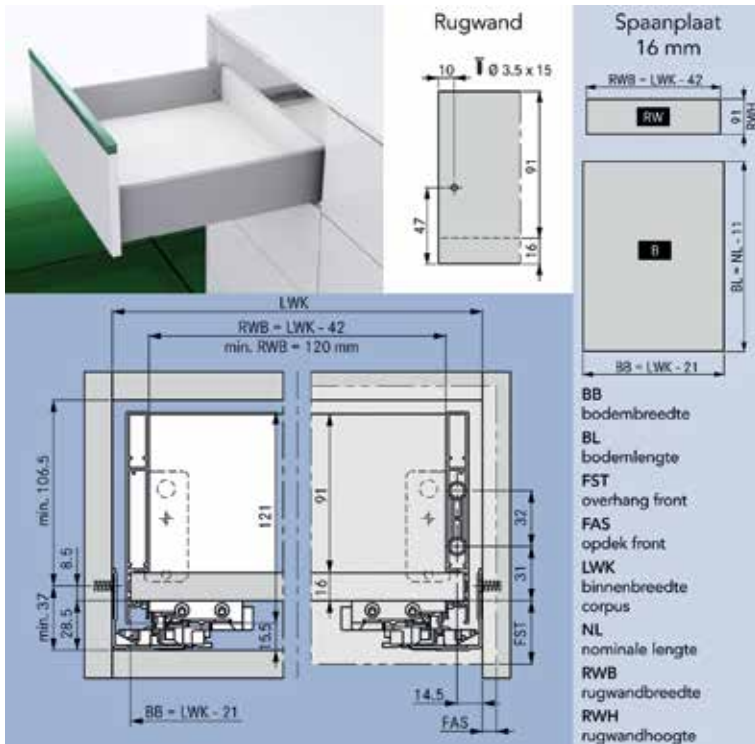

VIONARO LADE MET HOOGTE 121 MM - XPERT LINE

Vionaro lade met hoogte 121 mm en geleiders met 40 kg draagkracht
Ladezijkanten, geleiders en toebehoren samen verpakt in één handige doos.

- minimalistisch design met 13 mm slanke zijwanden
- glad oppervlak zonder naden en voegen
- met geïntegreerde traploze zij-, hoogte en neigingsverstelling
- uitfrezes van de onderzijde van de bodem niet nodig!
- dynapro geleider met geïntegreerde demper
- voor bodemdikte 16 mm

- kleurinformatie:
  de Vionaro kleuren zijn geen exacte RAL tinten
- grafiet: verwant aan RAL 7015
- wit: verwant aan RAL 9003
- voorbeeld bijpassende spaanplaten:
  - grafiet: Egger U963ST15
  - wit: Egger W1000ST9

Bestelnr.	Afwerking	Lengte	Hoogte	Draagkracht	Besteleenh.
032562	grafiet	270 mm	121 mm	40 kg	1 set
032563	grafiet	300 mm	121 mm	40 kg	1 set
032564	grafiet	350 mm	121 mm	40 kg	1 set
032565	grafiet	400 mm	121 mm	40 kg	1 set
032566	grafiet	450 mm	121 mm	40 kg	1 set
032567	grafiet	500 mm	121 mm	40 kg	1 set
032568	grafiet	550 mm	121 mm	40 kg	1 set
032647	grafiet	600 mm	121 mm	40 kg	1 set
033512	wit	270 mm	121 mm	40 kg	1 set
033513	wit	300 mm	121 mm	40 kg	1 set
033514	wit	350 mm	121 mm	40 kg	1 set
033515	wit	400 mm	121 mm	40 kg	1 set
033516	wit	450 mm	121 mm	40 kg	1 set
033518	wit	500 mm	121 mm	40 kg	1 set
033520	wit	550 mm	121 mm	40 kg	1 set
033537	wit	600 mm	121 mm	40 kg	1 set