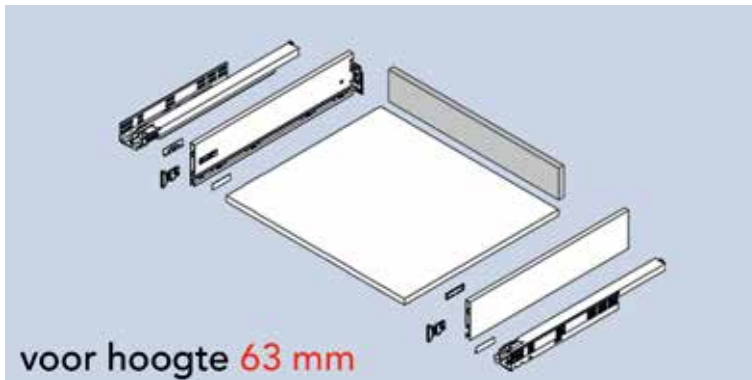

BODEMS EN RUGWANDEN VOOR GRASS VIONARO LADEN

BODEMS EN RUGWANDEN VOOR VIONARO LADEN

Rugwanden voor Vionaro laden met hoogte 63 mm

- op maat voor Grass Vionaro laden (op basis zijwanddikte corpus 18 mm)
- kan ingekort worden
- gemelamineerde spaanplaat
- bovenzijde afgeboord met ABS 1 mm
- technische eigenschappen volgens EN 312, E1
- dichtheid 650-700 kg/m³
- individueel verpakt

Bestelnr.	Afwerking	Voor kastbreedte	Voor ladehoogte	Breedte	Hoogte	Dikte	Besteleenh.
063065	grafiet	500 mm	63 mm	422 mm	33 mm	16 mm	1 stuk
063066	grafiet	600 mm	63 mm	522 mm	33 mm	16 mm	1 stuk
063067	grafiet	900 mm	63 mm	822 mm	33 mm	16 mm	1 stuk
063068	grafiet	1200 mm	63 mm	1122 mm	33 mm	16 mm	1 stuk
063073	wit	500 mm	63 mm	422 mm	33 mm	16 mm	1 stuk
063074	wit	600 mm	63 mm	522 mm	33 mm	16 mm	1 stuk
063075	wit	900 mm	63 mm	822 mm	33 mm	16 mm	1 stuk
063076	wit	1200 mm	63 mm	1122 mm	33 mm	16 mm	1 stuk
063057	zilver	500 mm	63 mm	422 mm	33 mm	16 mm	1 stuk
063058	zilver	600 mm	63 mm	522 mm	33 mm	16 mm	1 stuk
063059	zilver	900 mm	63 mm	822 mm	33 mm	16 mm	1 stuk
063060	zilver	1200 mm	63 mm	1122 mm	33 mm	16 mm	1 stuk