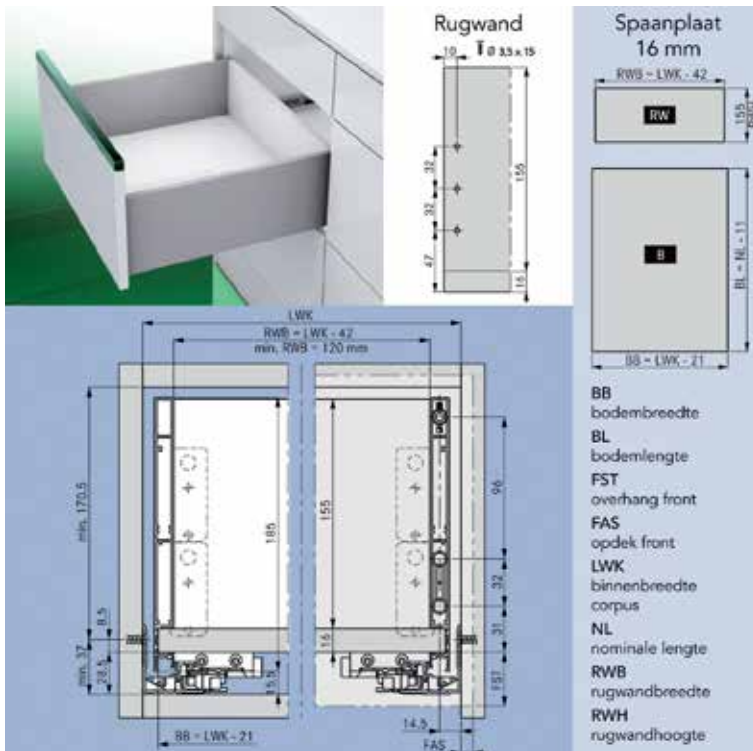

Vionaro lade met hoogte 185 mm en geleiders met 70 kg draagkracht

Ladezijanten, geleiders en toebehoren samen verpakt in één handige doos.

- minimalistisch design met 13 mm slanke zijwanden
- glad oppervlak zonder naden en voegen
- met geïntegreerde traploze zij-, hoogte en neigingsverstelling
- uitfrezes van de onderzijde van de bodem niet nodig!
- dynapro geleider met geïntegreerde demper
- voor bodemdikte 16 mm

- kleurinformatie:

de Vionaro kleuren zijn geen exacte RAL tinten

- grafiet: verwant aan RAL 7015

- wit: verwant aan RAL 9003

- voorbeeld bijpassende spaanplaten:

- grafiet: Egger U963ST15

- wit: Egger W1000ST9

Bestelnr.	Afwerking	Lengte	Hoogte	Draagkracht	Besteleenh.
032634	grafiet	450 mm	185 mm	70 kg	1 set
032635	grafiet	500 mm	185 mm	70 kg	1 set
032636	grafiet	550 mm	185 mm	70 kg	1 set
032605	grafiet	600 mm	185 mm	70 kg	1 set
032606	grafiet	650 mm	185 mm	70 kg	1 set
033529	wit	450 mm	185 mm	70 kg	1 set
033531	wit	500 mm	185 mm	70 kg	1 set
033533	wit	550 mm	185 mm	70 kg	1 set
033534	wit	600 mm	185 mm	70 kg	1 set
033535	wit	650 mm	185 mm	70 kg	1 set