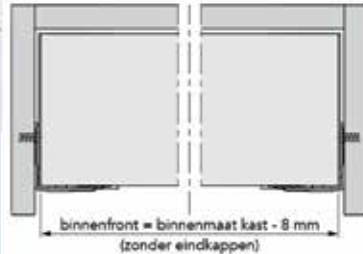

GRASS VIONARO BINNENFRONTEN - XPERT LINE

VIONARO BINNENFRONT MET HOOGTE 89 MM: OP MAAT TE SNIJDEN - XPERT LINE

Front voor Vionaro binnenlade met hoogte 89 mm

- u dient steeds een Vionaro lade met hoogte 89 mm te bestellen
- aluminium op maat te zagen
- toebehoren afzonderlijk te bestellen
- minimum diepte kast: geleider + 12 mm

Bestelnr.	Afwerking	Lengte	Hoogte	Besteleenh.
062154	grafiet	1160 mm	89 mm	1 stuk
062202	wit	1160 mm	89 mm	1 stuk