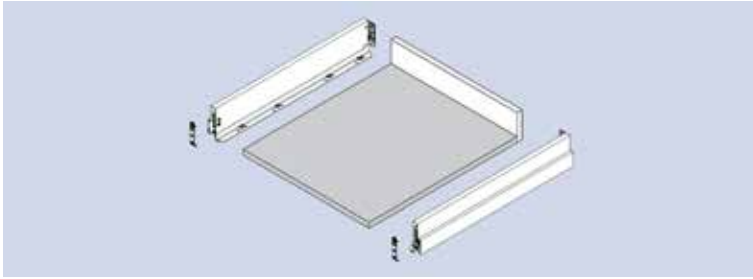

Bodems voor Scala laden

- op maat voor Grass Scala laden
  (op basis zijwanddikte corpus 18 mm)
- kan ingekort worden
- gemelamineerde spaanplaat
- aan 2 zijden afgeboord met ABS 1 mm
  (voor- en achterzijde)
- technische eigenschappen volgens EN 312, E1
- dichtheid 650-700 kg/m³
- individueel verpakt

Bestelnr.	Afwerking	Voor kastbreedte	Breedte	Diepte	Dikte	Besteleenh.
063169	grafiet	600 mm	506 mm	481 mm	16 mm	1 stuk
063170	grafiet	900 mm	806 mm	481 mm	16 mm	1 stuk
063171	grafiet	1200 mm	1106 mm	481 mm	16 mm	1 stuk
063208	grafiet	1200 mm	1106 mm	631 mm	16 mm	1 stuk
063165	wit	600 mm	506 mm	481 mm	16 mm	1 stuk
063166	wit	900 mm	806 mm	481 mm	16 mm	1 stuk
063167	wit	1200 mm	1106 mm	481 mm	16 mm	1 stuk
063209	wit	1200 mm	1106 mm	631 mm	16 mm	1 stuk
063161	zilver	600 mm	506 mm	481 mm	16 mm	1 stuk
063162	zilver	900 mm	806 mm	481 mm	16 mm	1 stuk
063163	zilver	1200 mm	1106 mm	481 mm	16 mm	1 stuk
063210	zilver	1200 mm	1106 mm	631 mm	16 mm	1 stuk