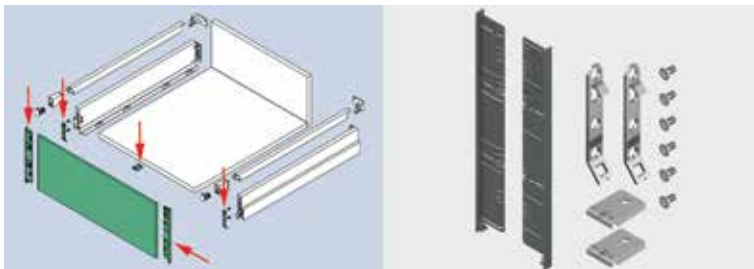

Toebehoren voor Scala binnenfronten voor laden met hoogte 90 mm en met relingen

- set bevat:
  - 2 eindkappen
  - 2 fronthaken
  - 2 front/bodemverbinders
  - schroeven
- set zijrelingen afzonderlijk te bestellen

Bestelnr.	Afwerking	Voor binnenfront met hoogte	Besteleenh.
062956	ice	186 mm	1 set
062955	stone	186 mm	1 set
062957	zilver	186 mm	1 set