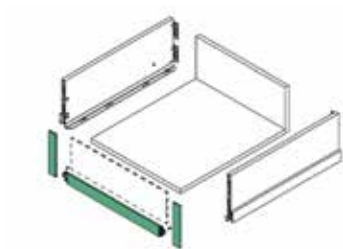

Toebehoren voor Scala Crystal binnenlade met hoogte 186 mm

Bestelnr.	Afwerking	Voor binnenlade met hoogte	Besteleenh.
063426	ice	186 mm	1 set
063427	zilver	186 mm	1 set
063428	stone	186 mm	1 set