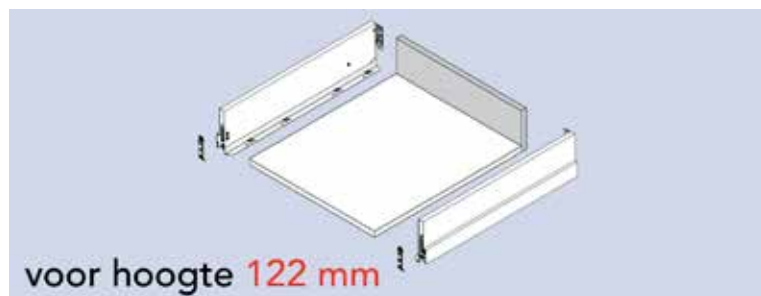

Bestelnr.	Afwerking	Voor kastbreedte	Voor ladehoogte	Breedte	Hoogte	Dikte	Besteleenh.
063181	grafiet	600 mm	90 mm	506 mm	84 mm	16 mm	1 stuk
063182	grafiet	900 mm	90 mm	806 mm	84 mm	16 mm	1 stuk
063183	grafiet	1200 mm	90 mm	1106 mm	84 mm	16 mm	1 stuk
063177	wit	600 mm	90 mm	506 mm	84 mm	16 mm	1 stuk
063178	wit	900 mm	90 mm	806 mm	84 mm	16 mm	1 stuk
063179	wit	1200 mm	90 mm	1106 mm	84 mm	16 mm	1 stuk
063173	zilver	600 mm	90 mm	506 mm	84 mm	16 mm	1 stuk
063174	zilver	900 mm	90 mm	806 mm	84 mm	16 mm	1 stuk
063175	zilver	1200 mm	90 mm	1106 mm	84 mm	16 mm	1 stuk