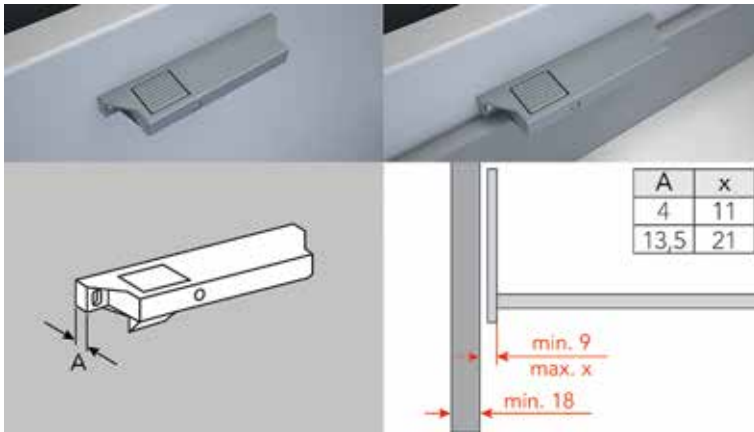

MEENEMER VOOR BINNENLADEN

Meenemer voor binnenladen
- kunststof grijs

Bestelnr.	Afwerking	Voor binnenfront type	Dikte A	Besteleenh.
062226	grijs	Scala/Vionaro	4 mm	1 stuk
062228	grijs	houten binnenfronten tot 21 mm	13,5 mm	1 stuk