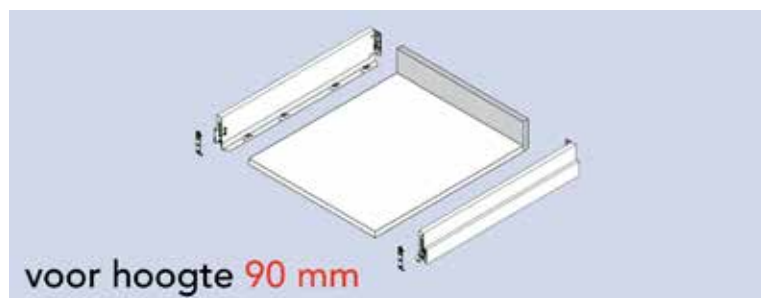

BODEMS EN RUGWANDEN VOOR GRASS SCALA LADEN

BODEMS EN RUGWANDEN VOOR SCALA LADEN

Rugwanden voor Scala laden met hoogte 90 mm

- op maat voor Grass Scala laden (op basis zijwanddikte corpus 18 mm)
- kan ingekort worden
- gemelamineerde spaanplaat
- bovenzijde afgeboord met ABS 1 mm
- technische eigenschappen volgens EN 312, E1
- dichtheid 650-700 kg/m³
- individueel verpakt

Bestelnr.	Afwerking	Voor kastbreedte	Voor ladehoogte	Breedte	Hoogte	Dikte	Besteleenh.
063181	grafiet	600 mm	90 mm	506 mm	84 mm	16 mm	1 stuk
063182	grafiet	900 mm	90 mm	806 mm	84 mm	16 mm	1 stuk
063183	grafiet	1200 mm	90 mm	1106 mm	84 mm	16 mm	1 stuk
063177	wit	600 mm	90 mm	506 mm	84 mm	16 mm	1 stuk
063178	wit	900 mm	90 mm	806 mm	84 mm	16 mm	1 stuk
063179	wit	1200 mm	90 mm	1106 mm	84 mm	16 mm	1 stuk
063173	zilver	600 mm	90 mm	506 mm	84 mm	16 mm	1 stuk
063174	zilver	900 mm	90 mm	806 mm	84 mm	16 mm	1 stuk
063175	zilver	1200 mm	90 mm	1106 mm	84 mm	16 mm	1 stuk