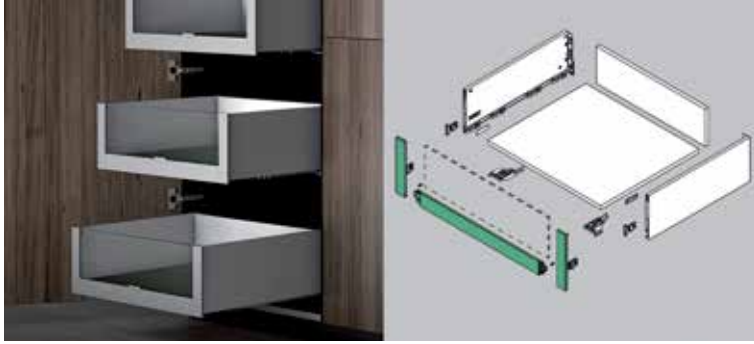

VIONARO CRYSTAL BINNENFRONT MET HOOGTE 185 MM: OP MAAT TE SNIJDEN - XPERT LINE

Front profiel voor Vionaro Crystal binnenlade met hoogte 185 mm

- op maat te zagen: binnenbreedte van de kast - 81 mm
- voor glasdikte 6 mm
- minimum diepte kast: geleider + 12 mm
- eindkappen en toebehoren afzonderlijk te bestellen

Bestelnr.	Afwerking	Lengte	Besteleenh.
063431	grafiet	1087 mm	1 stuk
063429	wit	1087 mm	1 stuk