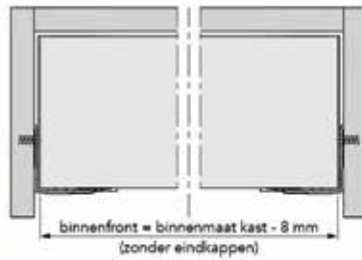

VIONARO BINNENFRONT MET HOOGTE 185 MM: OP MAAT TE SNIJDEN - XPERT LINE

Front voor Vionaro binnenlade met hoogte 185 mm

- u dient steeds een Vionaro lade met hoogte 185 mm te bestellen
- aluminium op maat te zagen
- toebehoren afzonderlijk te bestellen
- minimum diepte kast: geleider + 12 mm

Bestelnr.	Afwerking	Lengte	Hoogte	Besteleenh.
062155	grafiet	1160 mm	185 mm	1 stuk
062199	wit	1160 mm	185 mm	1 stuk