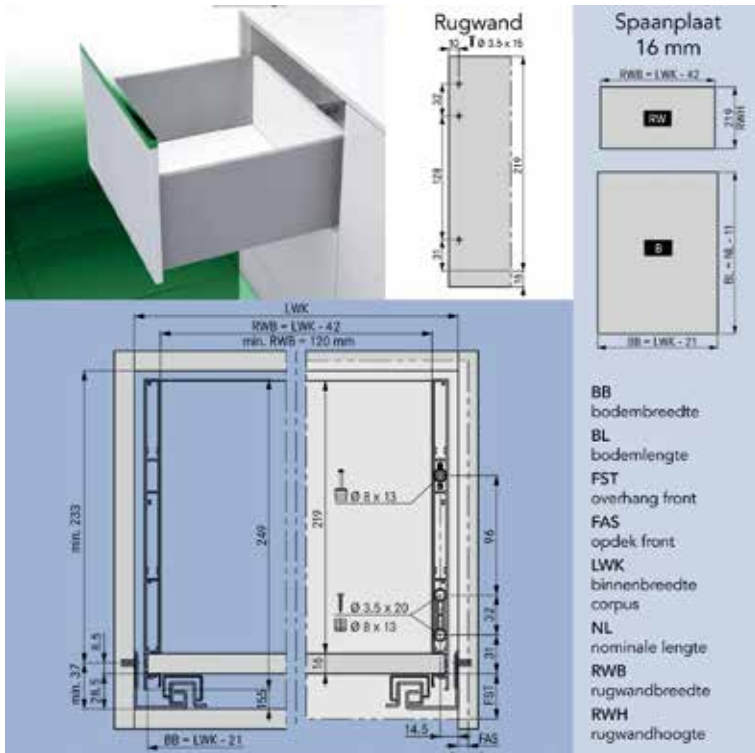

VIONARO LADE MET HOOGTE 249 MM - XPERT LINE

Vionaro lade met hoogte 249 mm en geleiders met 40 kg draagkracht

Ladezijkanten, geleiders en toebehoren samen verpakt in één handige doos.

- minimalistisch design met 13 mm slanke zijwanden
- glad oppervlak zonder naden en voegen
- met geïntegreerde traploze zij-, hoogte en neigingsverstelling
- uitfrezin van de onderzijde van de bodem niet nodig!
- dynapro geleider met geïntegreerde demper
- voor bodemdikte 16 mm

- kleurinformatie:
  de Vionaro kleuren zijn geen exacte RAL tinten
- grafiet: verwant aan RAL 7015
- wit: verwant aan RAL 9003
- voorbeeld bijpassende spaanplaten:
  - grafiet: Egger U963ST15
  - wit: Egger W1000ST9

Bestelnr.	Afwerking	Lengte	Hoogte	Draagkracht	Besteleenh.
034674	grafiet	450 mm	249 mm	40 kg	1 set
034676	grafiet	500 mm	249 mm	40 kg	1 set
034678	grafiet	550 mm	249 mm	40 kg	1 set
034667	wit	450 mm	249 mm	40 kg	1 set
034669	wit	500 mm	249 mm	40 kg	1 set
034671	wit	550 mm	249 mm	40 kg	1 set