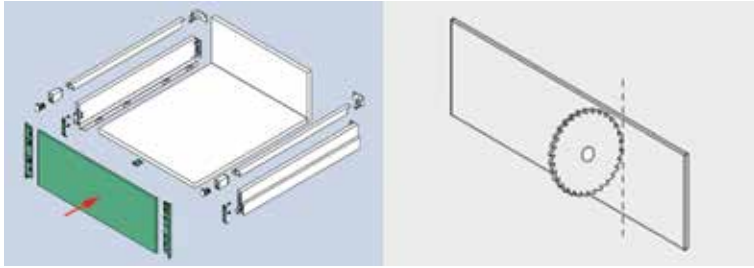

Front voor Scala binnenlade met hoogte 90 mm en met relingen

- aluminium front op maat te zagen:
  breedte ladebodem + 50 mm
- toebehoren afzonderlijk te bestellen
- individueel verpakt, inclusief zaagsjabloon
- minimum diepte kast: geleider + 12 mm
- set zijrelingen afzonderlijk te bestellen

Bestelnr.	Afwerking	Lengte	Hoogte	Besteleenh.
062950	ice	1160 mm	186 mm	1 stuk
062949	stone	1160 mm	186 mm	1 stuk
062951	zilver	1160 mm	186 mm	1 stuk