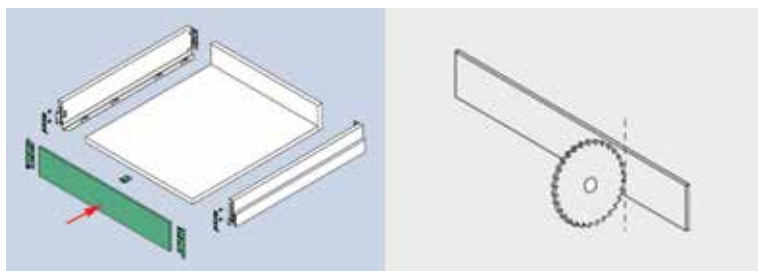

SCALA BINNENFRONTEN: OP MAAT TE SNIJDEN - XPERT LINE

Front voor Scala binnenlade met hoogte 90 mm

- aluminium front op maat te zagen:
  breedte ladebodem + 50 mm
- toebehoren afzonderlijk te bestellen
- individueel verpakt, inclusief zaagsjabloon

- minimum diepte kast: geleider + 12 mm

Bestelnr.	Afwerking	Lengte	Hoogte	Besteleenh.
062947	ice	1160 mm	90 mm	1 stuk
062946	stone	1160 mm	90 mm	1 stuk
062948	zilver	1160 mm	90 mm	1 stuk