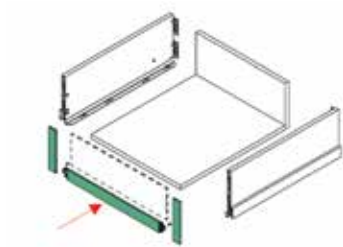

SCALA CRYSTAL BINNENFRONTEN: OP MAAT TE SNIJDEN - XPERT LINE

Front profiel voor Scala Crystal binnenlade met hoogte 186 mm

- op maat te zagen: breedte van de ladebodem - 23 mm
- voor glasdikte 6 mm
- minimum diepte kast: geleider + 12 mm
- eindkappen en toebehoren afzonderlijk te bestellen

Bestelnr.	Afwerking	Lengte	Besteleenh.
063420	ice	1087 mm	1 stuk
063421	zilver	1087 mm	1 stuk
063422	stone	1087 mm	1 stuk