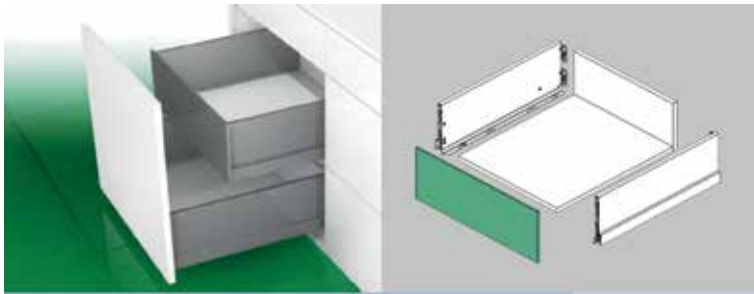

Front voor Scala binnenlade met hoogte 186 mm

- bestaat uit:
  - 1 front
  - 2 eindkappen (voorgemonteerd)
  - 2 fronthaken (voorgemonteerd)
  - 2 fronthouders (voorgemonteerd)
- minimum diepte kast: geleider + 12 mm