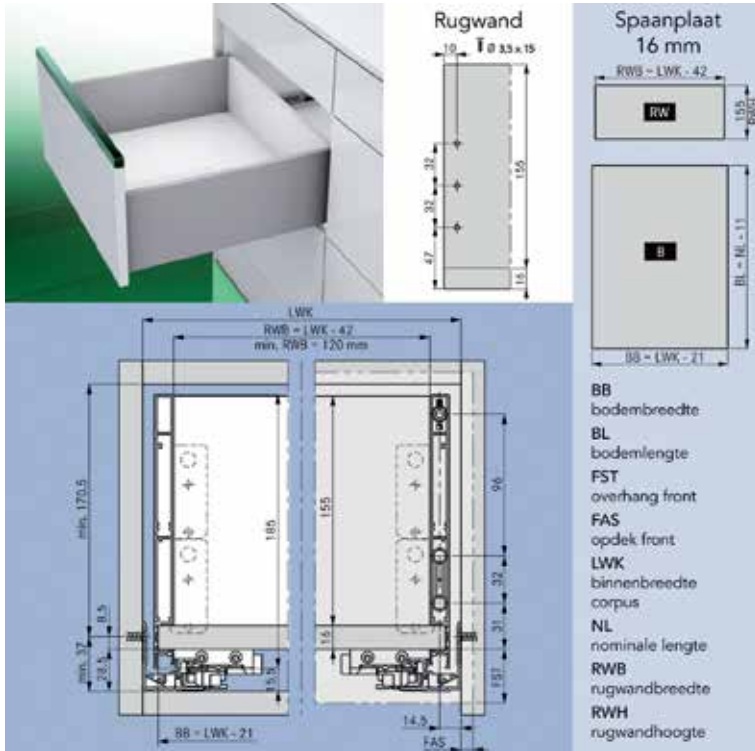

VIONARO LADE MET HOOGTE 185 MM - XPERT LINE

Vionaro lade met hoogte 185 mm en geleiders met 40 kg draagkracht
Ladezijkanten, geleiders en toebehoren samen verpakt in één handige doos.

1. minimalistisch design met 13 mm slanke zijwanden
   - glad oppervlak zonder naden en voegen
   - met geïntegreerde traploze zij-, hoogte en neigingsverstelling
   - uitzfren van de onderzijde van de bodem niet nodig!
   - dynapro geleider met geïntegreerde demper
   - voor bodemdikte 16 mm
2. kleurinformatie:
   de Vionaro kleuren zijn geen exacte RAL tinten
3. grafiet: verwant aan RAL 7015
   - wit: verwant aan RAL 9003
4. voorbeeld bijpassende spaanplaten:
5. grafiet: Egger U963ST15
   - wit: Egger W1000ST9

Bestelnr.	Afwerking	Lengte	Hoogte	Draagkracht	Besteleenh.
032598	grafiet	270 mm	185 mm	40 kg	1 set
032599	grafiet	300 mm	185 mm	40 kg	1 set
032600	grafiet	350 mm	185 mm	40 kg	1 set
032601	grafiet	400 mm	185 mm	40 kg	1 set
032602	grafiet	450 mm	185 mm	40 kg	1 set
032603	grafiet	500 mm	185 mm	40 kg	1 set
032604	grafiet	550 mm	185 mm	40 kg	1 set
032648	grafiet	600 mm	185 mm	40 kg	1 set
033524	wit	270 mm	185 mm	40 kg	1 set
033525	wit	300 mm	185 mm	40 kg	1 set
033526	wit	350 mm	185 mm	40 kg	1 set
033527	wit	400 mm	185 mm	40 kg	1 set
033528	wit	450 mm	185 mm	40 kg	1 set
033530	wit	500 mm	185 mm	40 kg	1 set
033532	wit	550 mm	185 mm	40 kg	1 set
033538	wit	600 mm	185 mm	40 kg	1 set