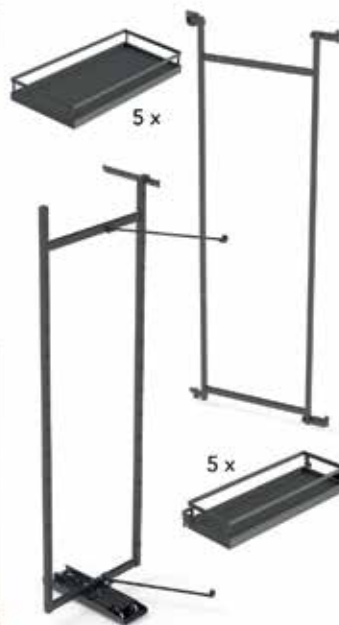

Bestelnr.	Afwerking	Minimum binnenhogte van de kast	Voor kastbreedte	Inhangbodems	Besteleenh.
061668	antraciet	1700 mm	600 mm	5 Arena STYLE bodems	1 set
061669	zilver	1700 mm	600 mm	5 Arena CLASSIC bodems	1 set