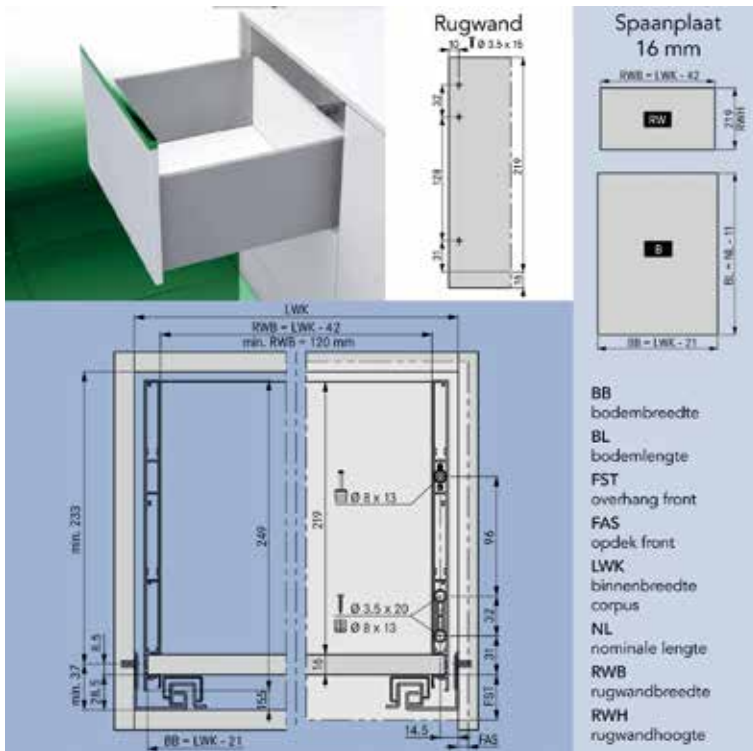

Vionaro lade met hoogte 249 mm en geleiders met 70 kg draagkracht

Ladezijanten, geleiders en toebehoren samen verpakt in één handige doos.

- minimalistisch design met 13 mm slanke zijwanden
- glad oppervlak zonder naden en voegen
- met geïntegreerde traploze zij-, hoogte en neigingsverstelling
- uitfrezes van de onderzijde van de bodem niet nodig!
- dynapro geleider met geïntegreerde demper
- voor bodemdikte 16 mm

- kleurinformatie:

de Vionaro kleuren zijn geen exacte RAL tinten

- grafiet: verwant aan RAL 7015

- wit: verwant aan RAL 9003

- voorbeeld bijpassende spaanplaten:

- grafiet: Egger U963ST15

- wit: Egger W1000ST9

Bestelnr.	Afwerking	Lengte	Hoogte	Draagkracht	Besteleenh.
034675	grafiet	450 mm	249 mm	70 kg	1 set
034677	grafiet	500 mm	249 mm	70 kg	1 set
034679	grafiet	550 mm	249 mm	70 kg	1 set
034680	grafiet	600 mm	249 mm	70 kg	1 set
034668	wit	450 mm	249 mm	70 kg	1 set
034670	wit	500 mm	249 mm	70 kg	1 set
034672	wit	550 mm	249 mm	70 kg	1 set
034673	wit	600 mm	249 mm	70 kg	1 set