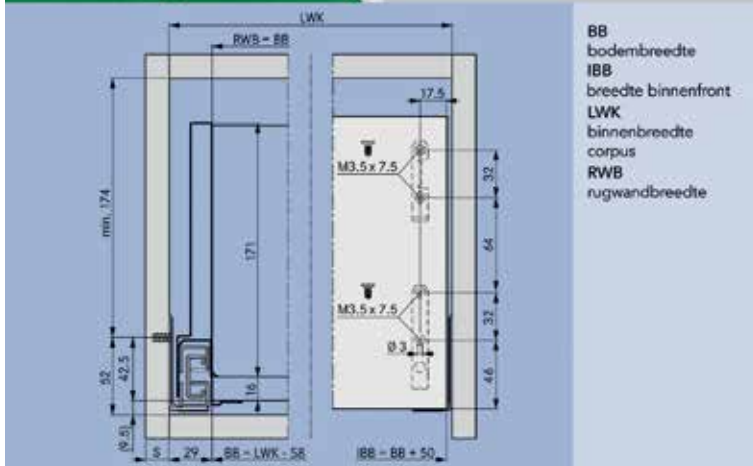

Bestelnr.	Afwerking	Kastbreedte	Hoogte	Besteleenh.
062936	ice	600 mm	186 mm	1 stuk
062939	ice	900 mm	186 mm	1 stuk
062942	ice	1200 mm	186 mm	1 stuk
062935	stone	600 mm	186 mm	1 stuk
062938	stone	900 mm	186 mm	1 stuk
062941	stone	1200 mm	186 mm	1 stuk
062937	zilver	600 mm	186 mm	1 stuk
062940	zilver	900 mm	186 mm	1 stuk
062943	zilver	1200 mm	186 mm	1 stuk