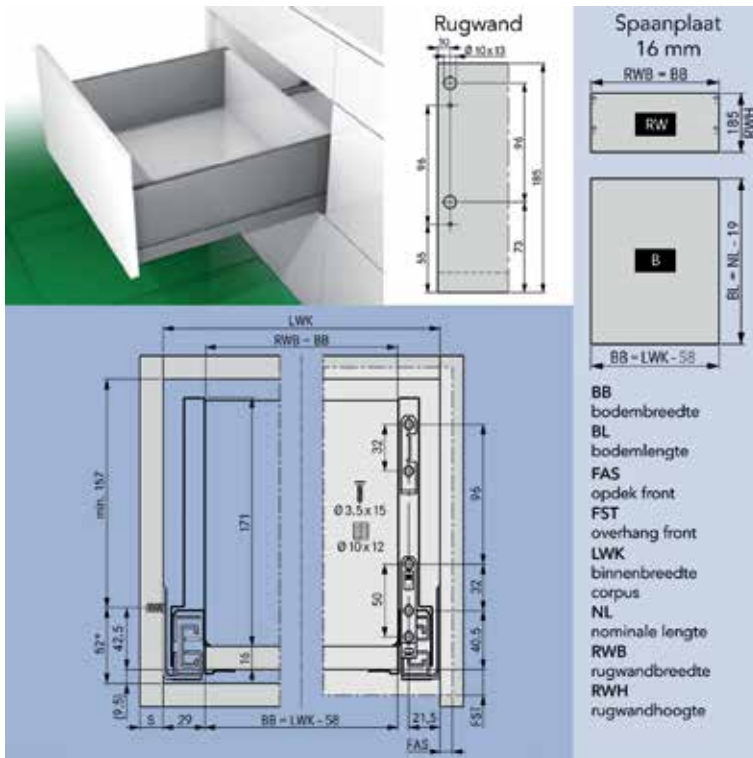

Scala lade met hoogte 186 mm en geleiders met 70 kg draagkracht

Ladezijanten, geleiders en toebehoren samen verpakt in één handige doos

- geleider met geïntegreerde Soft-close oliedemper
- met geïntegreerde traploze zij-, hoogte- en neigingsverstelling
- werktuigloze montage en demontage van het front
- voor bodemdikte 16 mm

- kleurinformatie:

de Scala kleuren zijn geen exacte RAL tinten

- ice: verwant aan RAL 9003

- stone: verwant aan RAL 7011

- zilver: verwant aan RAL 9006

- voorbeeld bijpassende spaanplaten:

- ice: Egger W1000ST9

- stone: Kaindl 2162PE

- zilver: Egger F509ST2

Bestelnr.	Afwerking	Lengte	Hoogte	Draagkracht	Besteleenh.
034514	ice	450 mm	186 mm	70 kg	1 set
034516	ice	500 mm	186 mm	70 kg	1 set
034518	ice	550 mm	186 mm	70 kg	1 set
034520	ice	600 mm	186 mm	70 kg	1 set
034521	ice	650 mm	186 mm	70 kg	1 set
034501	stone	450 mm	186 mm	70 kg	1 set
034503	stone	500 mm	186 mm	70 kg	1 set
034505	stone	550 mm	186 mm	70 kg	1 set
034507	stone	600 mm	186 mm	70 kg	1 set
034508	stone	650 mm	186 mm	70 kg	1 set
034527	zilver	450 mm	186 mm	70 kg	1 set
034529	zilver	500 mm	186 mm	70 kg	1 set
034531	zilver	550 mm	186 mm	70 kg	1 set
034533	zilver	600 mm	186 mm	70 kg	1 set
034534	zilver	650 mm	186 mm	70 kg	1 set