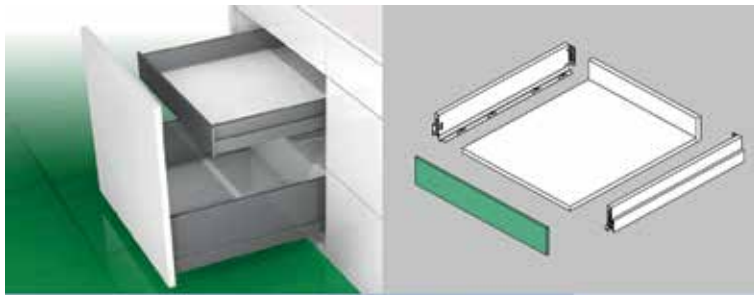

GRASS SCALA BINNENFRONTEN - XPERT LINE

SCALA BINNENFRONTEN: VOORGEMONTEERD - XPERT LINE

Front voor Scala binnenlade met hoogte 90 mm

- bestaat uit:
- 1 front
- 2 eindkappen (voorgemonteerd)
- 2 fronthaken (voorgemonteerd)
- minimum diepte kast: geleider + 12 mm